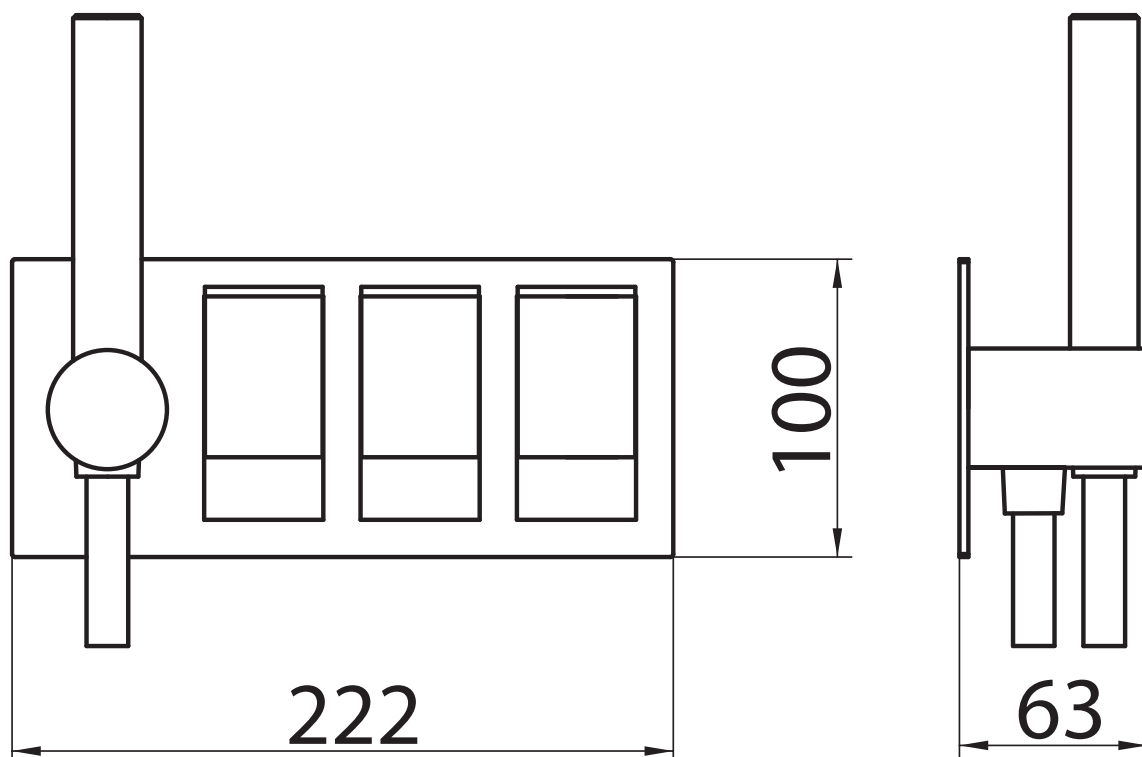

TEK ZERO

TOK 201

Set with shower hand and diverter
Gruppo doccia a parete con deviatore
Grupo con ducha manual y desviador
Mitiguer avec douchette avec inverseur
Gruppe mit Wandhandbrause und Umsteller

** included DOC001, FEX001G