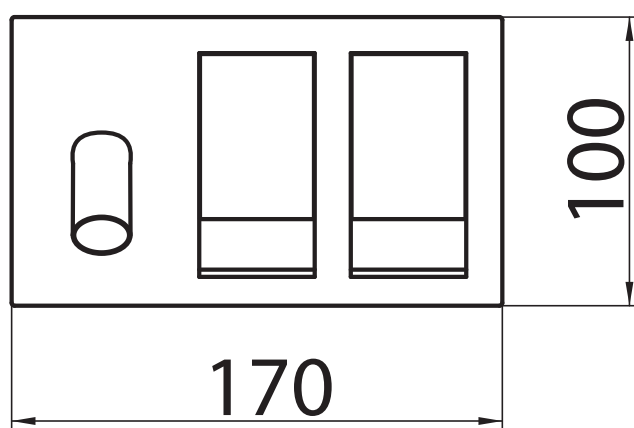

TEK ZERO

TOK 031

Wall-mounted mixer for basin
Miscelatore a parete per lavabo
Mezclador de pared para lavabos
Mitigeur mural pour lavabo
Wandmischbatterie für Waschbecken