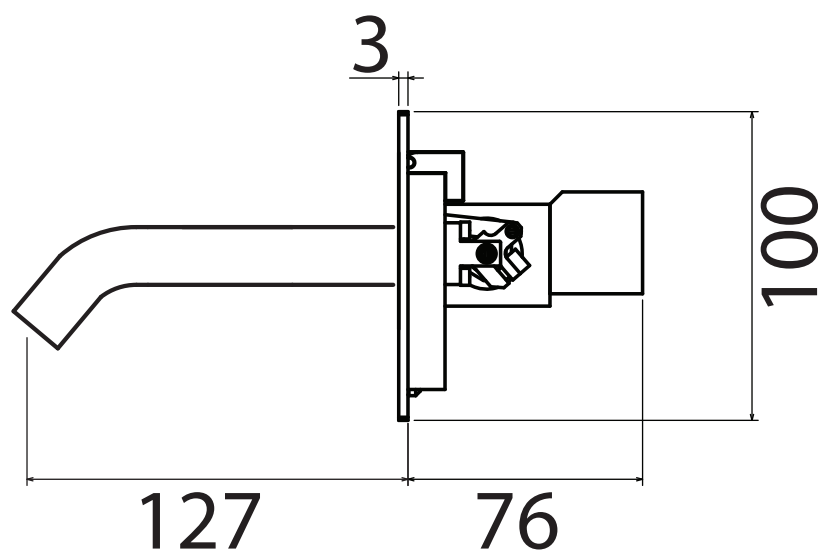

TEK ZERO

TOK 031

Wall-mounted mixer for basin
Miscelatore a parete per lavabo
Mezclador de pared para lavabos
Mitigeur mural pour lavabo
Wandmischbatterie für Waschbecken