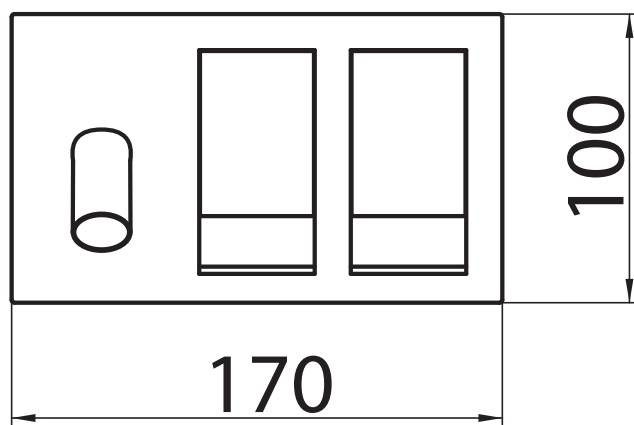

# TEK ZERO

TOK 030

Wall-mounted mixer for basin  
Miscelatore a parete per lavabo  
Mezclador de pared para lavabos  
Mitigeur mural pour lavabo  
Wandmischbatterie für Waschbecken