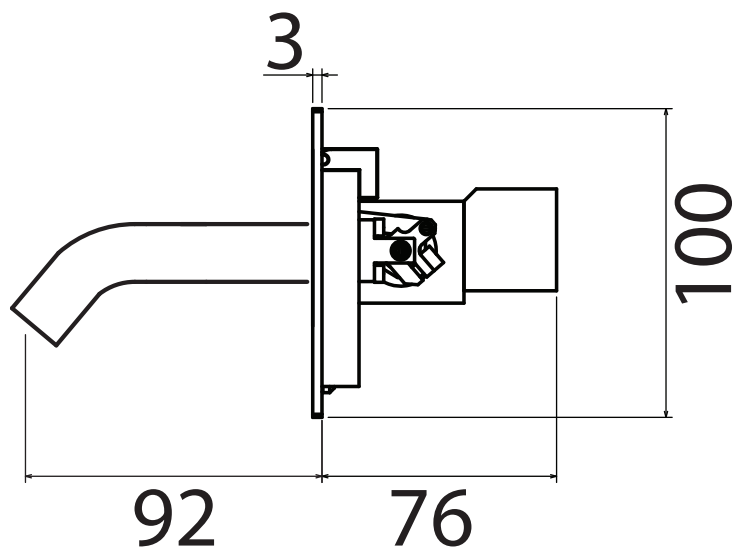

# TEK ZERO

TOK 030

Wall-mounted mixer for basin  
Miscelatore a parete per lavabo  
Mezclador de pared para lavabos  
Mitigeur mural pour lavabo  
Wandmischbatterie für Waschbecken