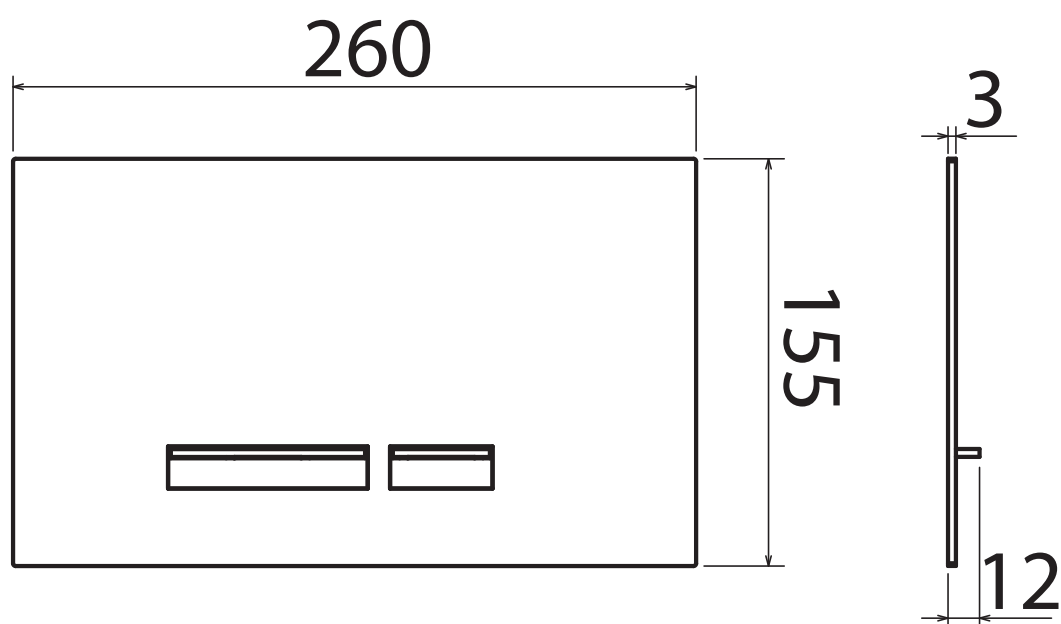

**TEK**

TEK 500

Geberit dual flush plate with 2 buttons

Placca wc a doppio flusso Geberit con 2 pulsanti

Pulsador Geberit doble descarga con 2 botones

Plaque double flux pour Geberit avec 2 boutons

Geberit WC-Betätigungsplatte für 2-Mengen-Spülung mit 2 Drucktasten