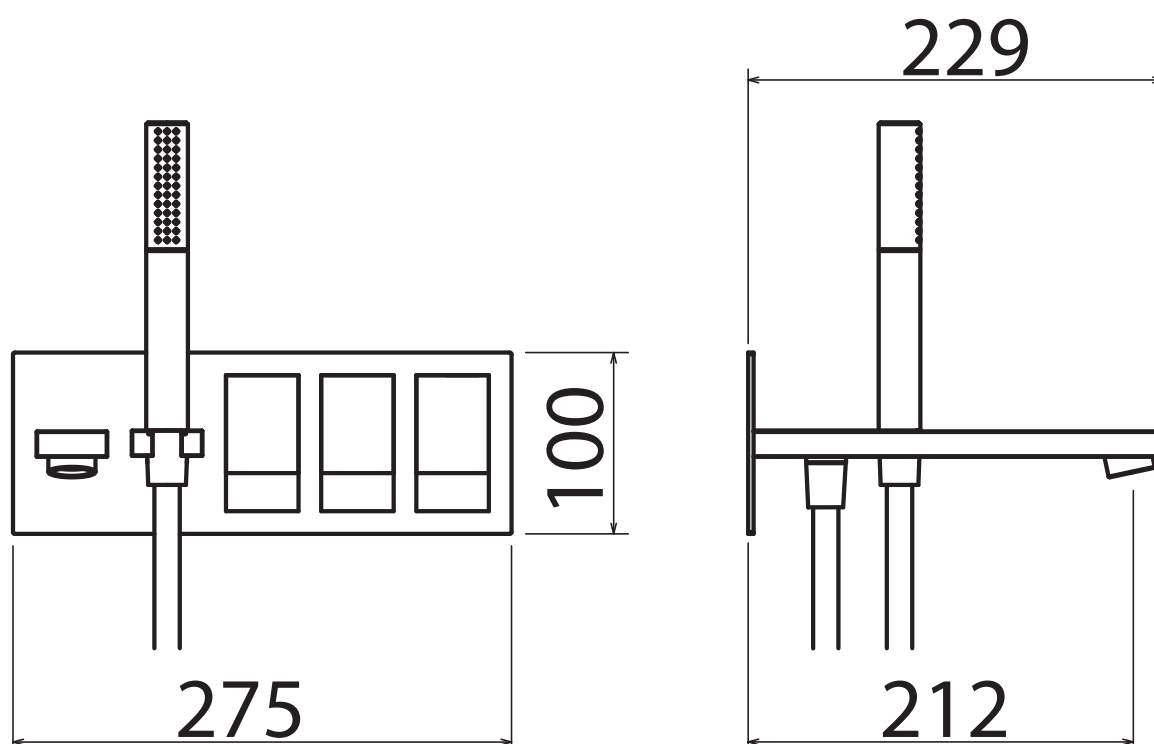

TEK

TEK 220

Tap set for bathtub with shower hand
Gruppo vasca con doccia
Grupo para el borde de bañera con ducha manual
Groupe pour baignoire avec douchette
Armaturenset für Badewanne mit Handbrause

** included DOC001, FEX001G