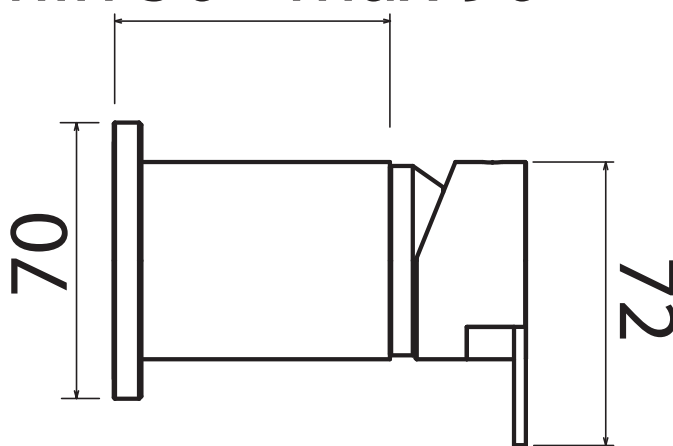

TEK

TEK 110

min 50 - max 90

Thermostatic mixer with opening and closing
Miscelatore termostatico con apertura/chiusura
Mezclador termostatico con apertura y cierre
Mitigeur thermostatique avec ouverture et fermeture
Thermostatische Mischbatterie mit Öffnung und Schließung