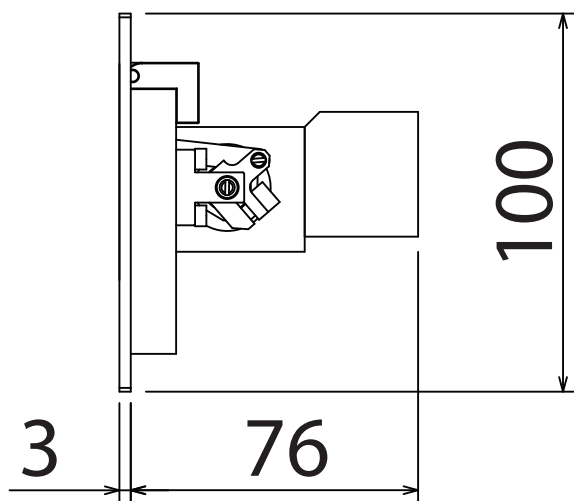

TEK

TEK 101

Wall-mounted mixer with frame
Miscelatore a parete con cornice
Mezclador de pared con marco
Mitiguer mural avec cadre
Wandmischbatterie mit Rahmen