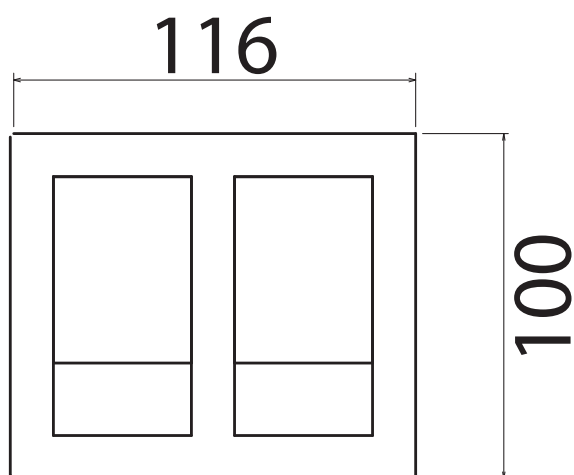

TEK

TEK 101

Wall-mounted mixer with frame
Miscelatore a parete con cornice
Mezclador de pared con marco
Mitiguer mural avec cadre
Wandmischbatterie mit Rahmen