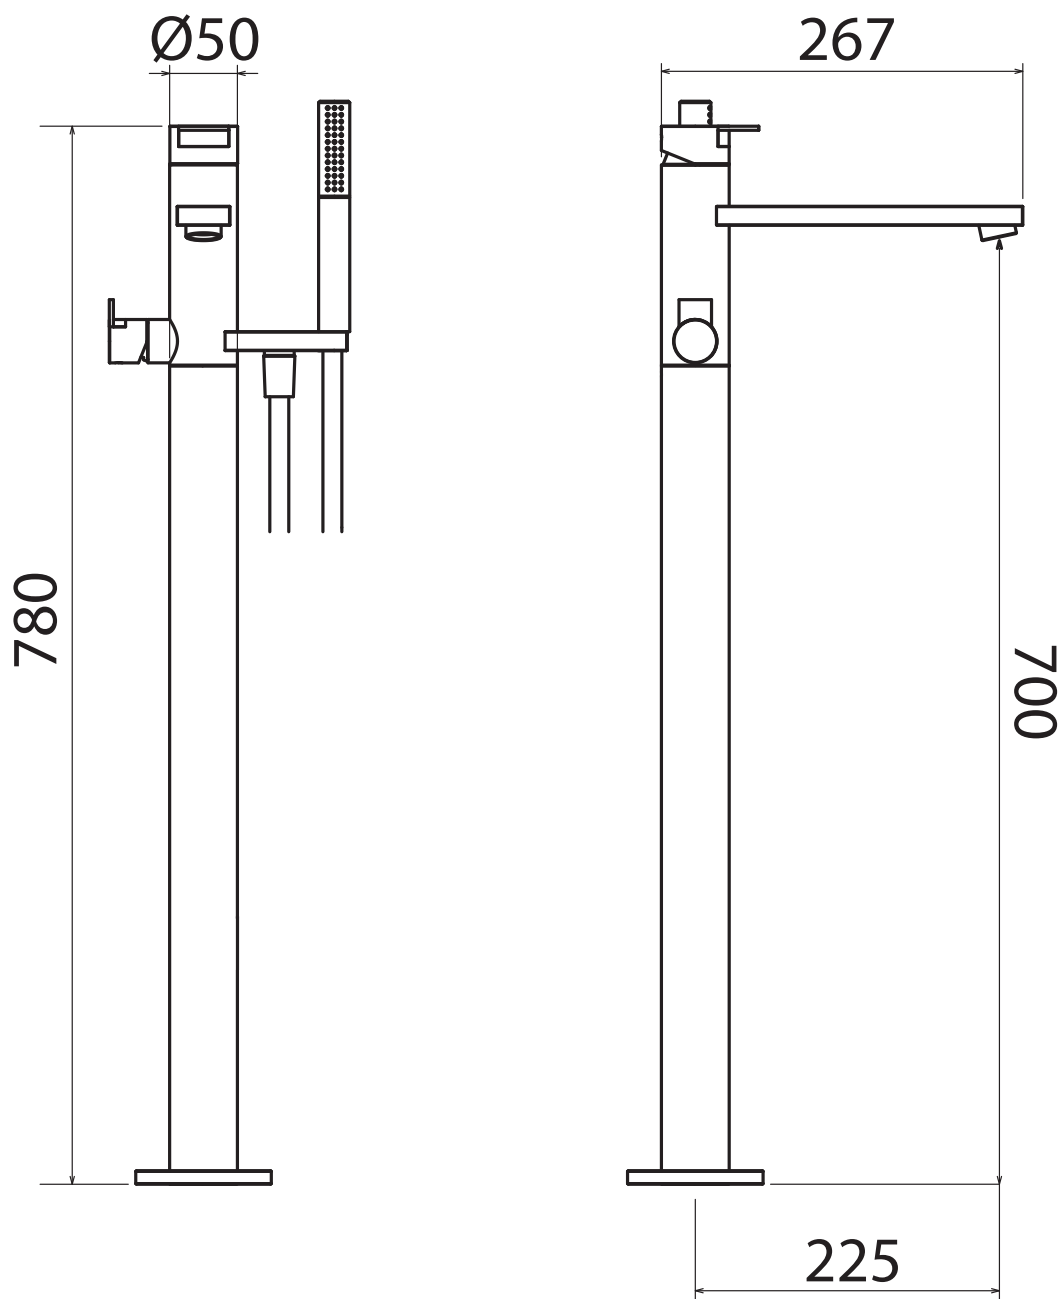

# TEK

TEK 070

Column mixer for bathtub with shower hand  
Miscelatore a colonna per vasca completo di doccia  
Mezclador desuelo para bañera con ducha manual  
Mitigeur à colonne pour baignoire avec douchette  
Stand-Mischbatterie für Badewanne mit Handbrause

\*\* included DOC001, FEX001G