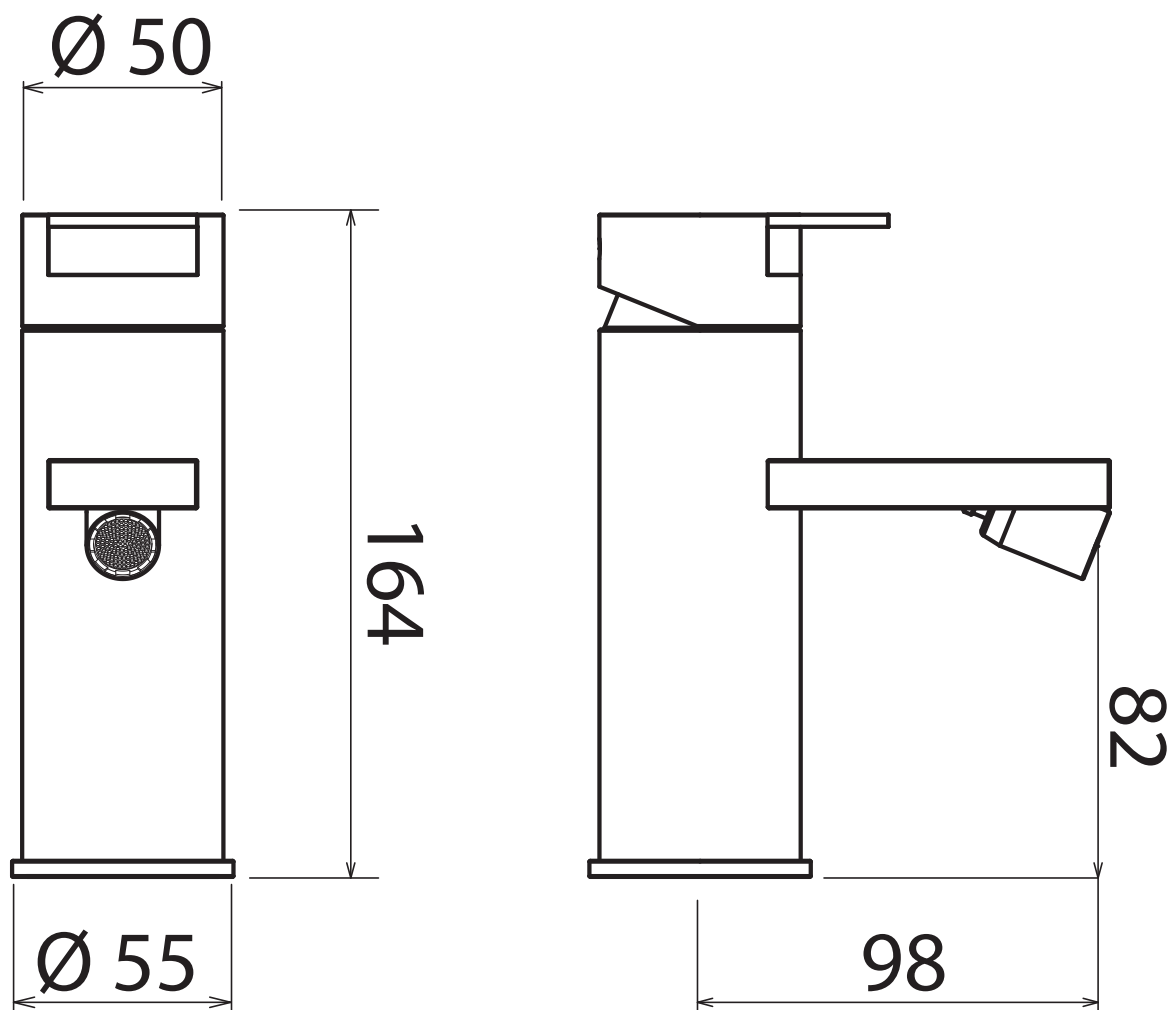

TEK

TEK 020

Top-mounted mixer for bidet
Miscelatore bidet da piano
Mezcladora de apoyo para bidés
Mitigeur au plan pour bidet
Aufsatz-Mischbatterie für Bidet