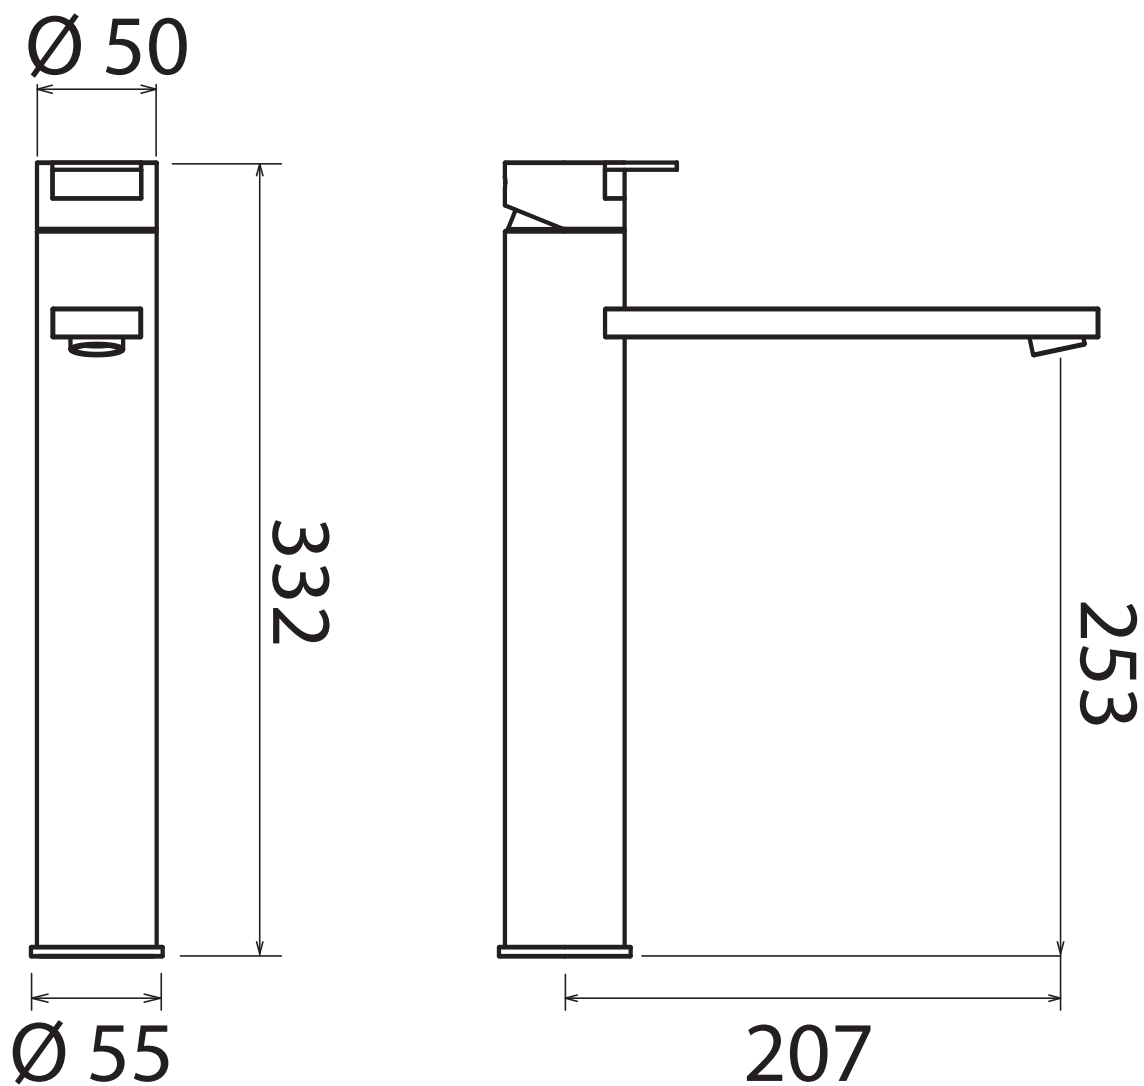

TEK

TEK 012

Top-mounted mixer for basin
Miscelatore lavabo da piano
Mezcladora de llano para lavabos
Mitigeur au plan pour lavabo
Aufsatz-Mischbatterie für Waschbecken