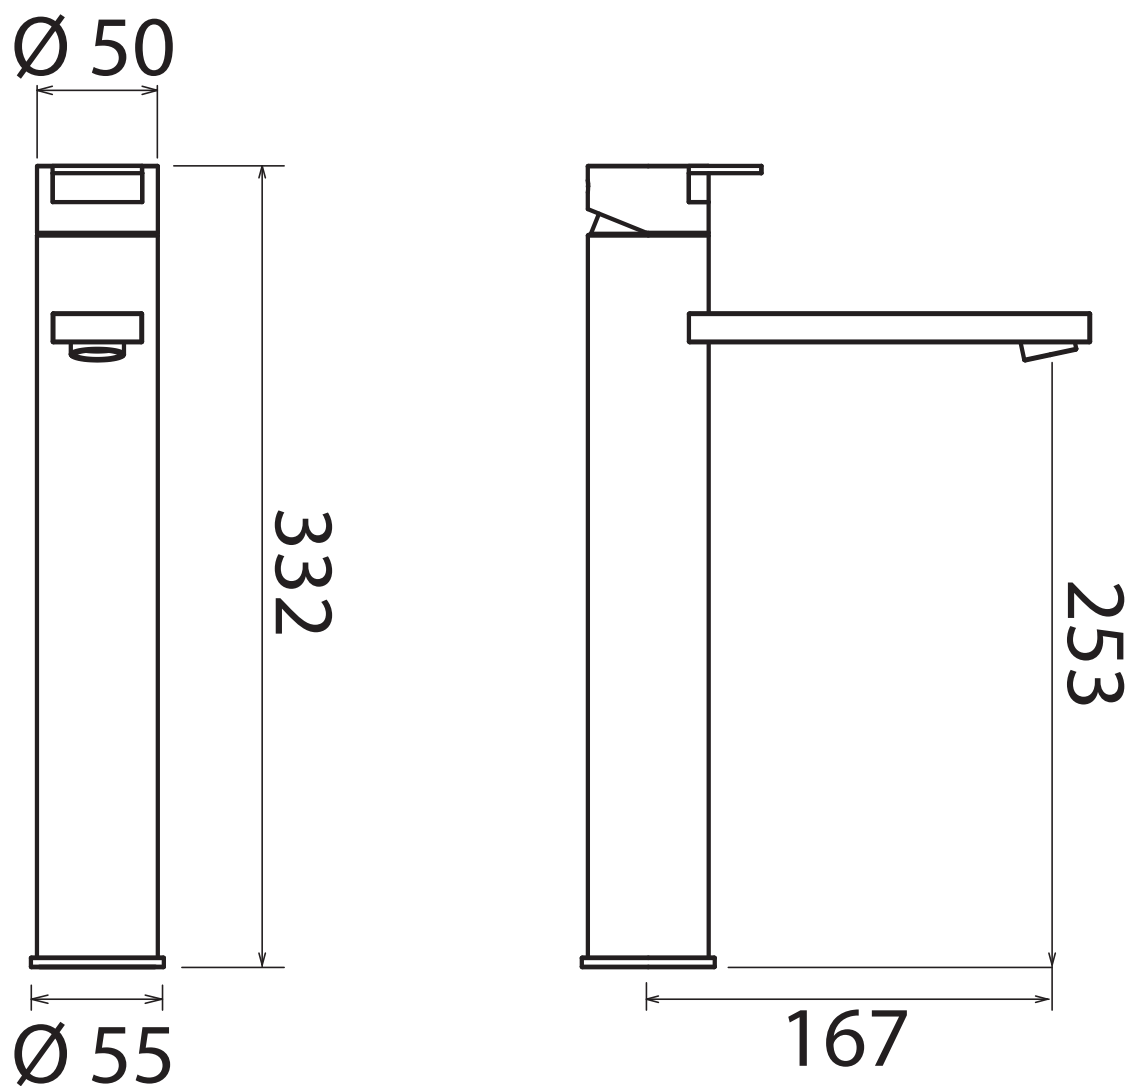

TEK

TEK 010

Top-mounted mixer for basin
Miscelatore lavabo da piano
Mezcladora de llano para lavabos
Mitigeur au plan pour lavabo
Aufsatz-Mischbatterie für Waschbecken