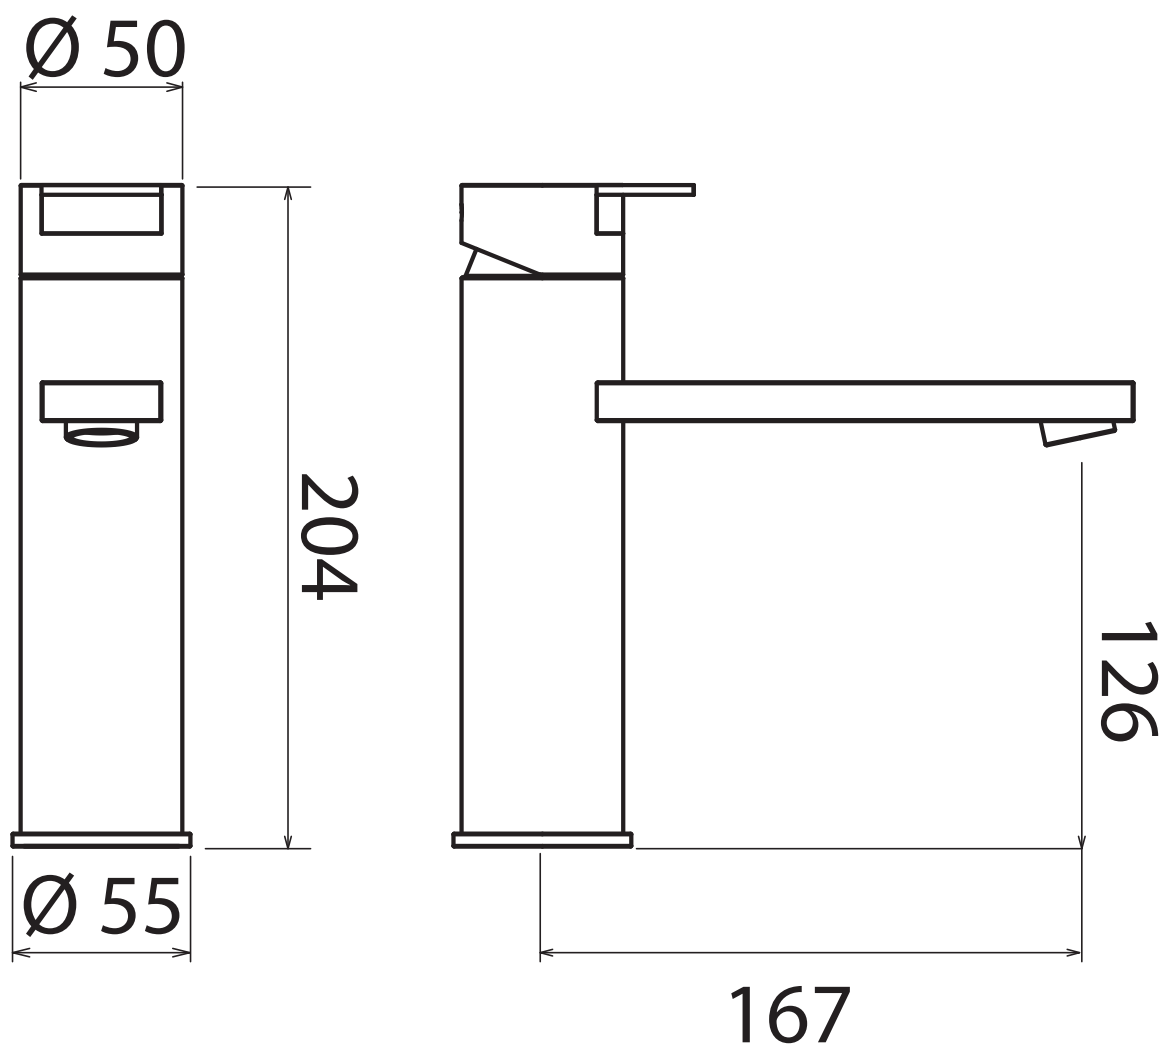

TEK

TEK 002

Top-mounted mixer for basin
Miscelatore lavabo da piano
Mezcladora de llano para lavabos
Mitigeur au plan pour lavabo
Aufsatz-Mischbatterie für Waschbecken