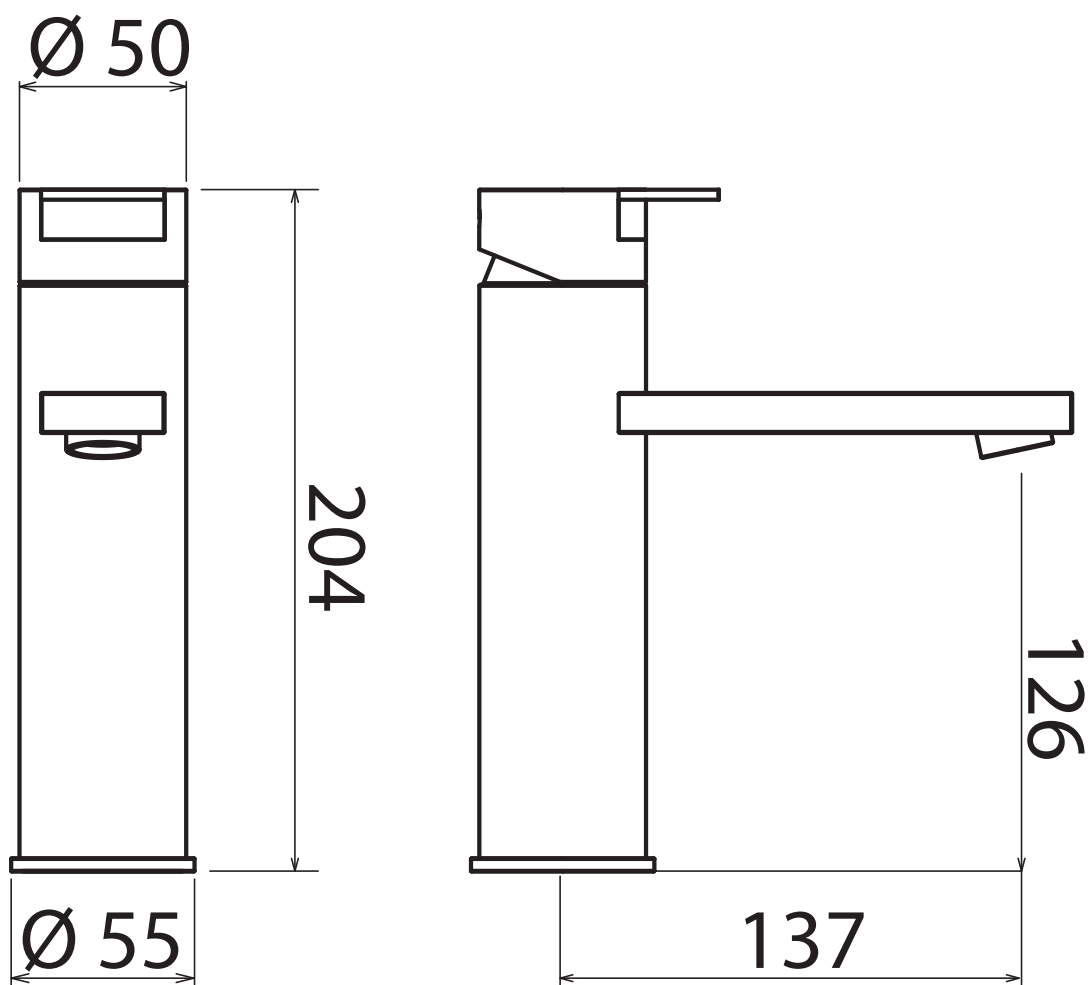

TEK

TEK 001

Top-mounted mixer for basin
Miscelatore lavabo da piano
Mezcladora de llano para lavabos
Mitigeur au plan pour lavabo
Aufsatz-Mischbatterie für Waschbecken