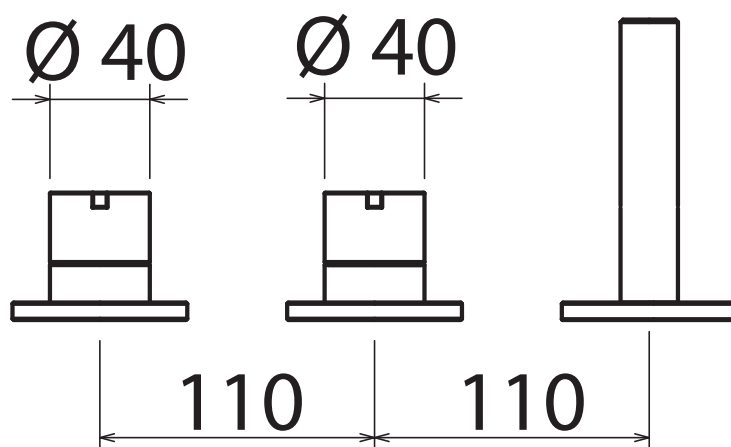

STYLO

STY 238

Tap set for bathtub's edge with shower hand
Gruppo bordo vasca con doccia
Grupo para el bordo de bañera con ducha manual
Groupe pour baignoire avec douchette
Armaturenset für Randbadewanne mit Handbrause