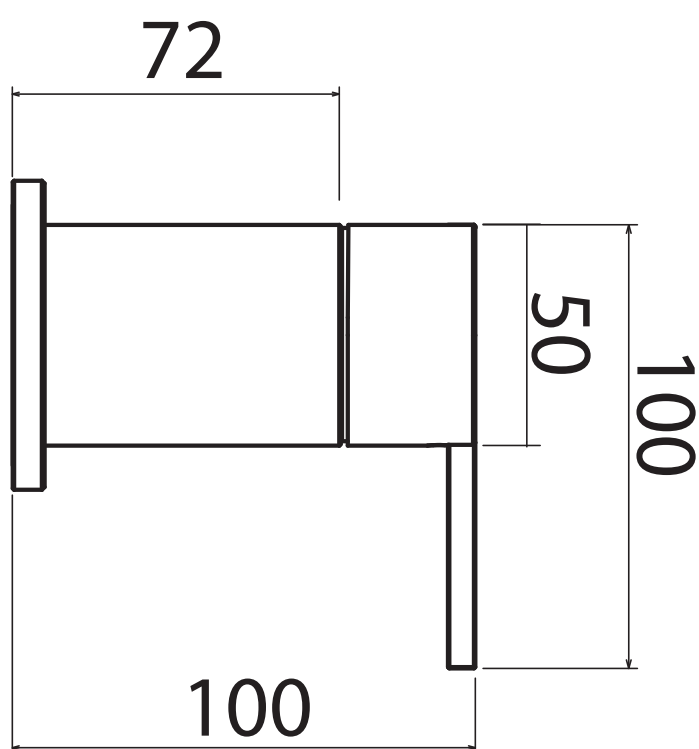

STYLO

STY 105

Three way diverter
Deviatore a tre vie
Desviador 3 vias
Inverseur 3 voies
3-Wege-Umsteller