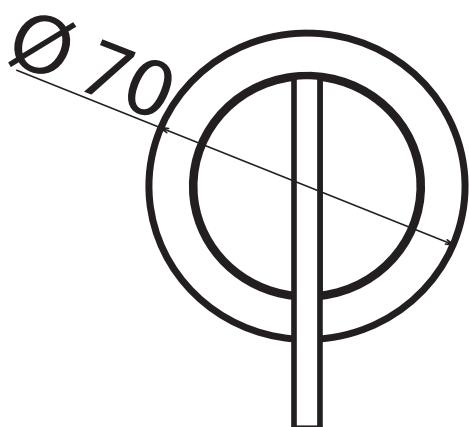

STYLO

STY 105

Three way diverter
Deviatore a tre vie
Desviador 3 vias
Inverseur 3 voies
3-Wege-Umsteller