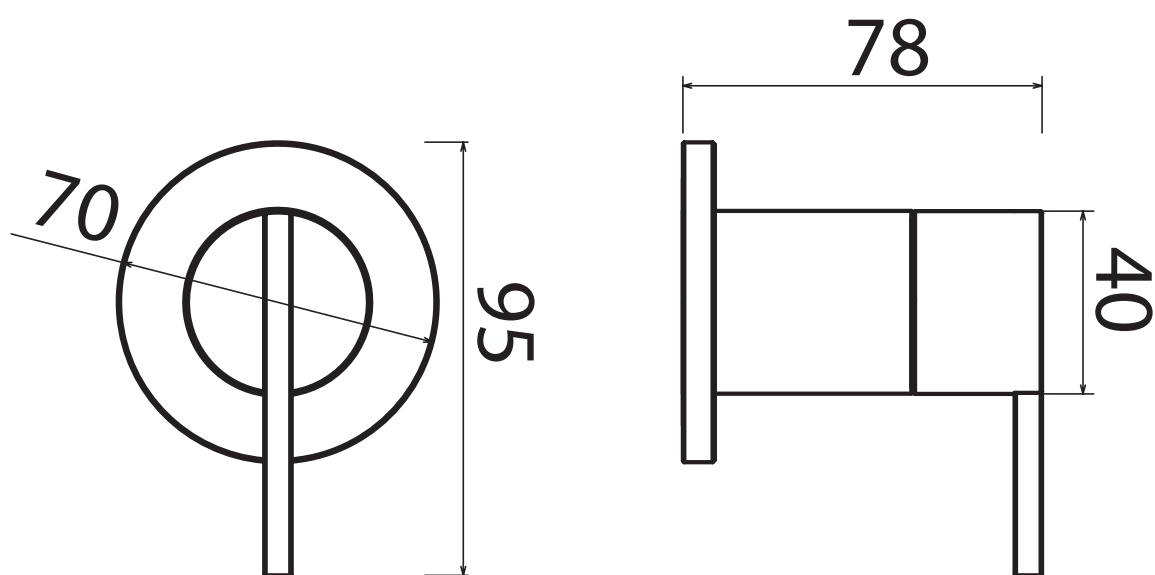

STYLO

STY 102

Open/close tap with 1/2" gas connections
Rubinetto apri/chiodi con attacchi da gas 1/2"
Grifo con apertura y cierre con conexiòn gas 1/2"
Robinet avec ouverture et fermeture avec prise 1/2"
Wandmontiertes Absperrventil mit 1/2" Gasanschlüssen