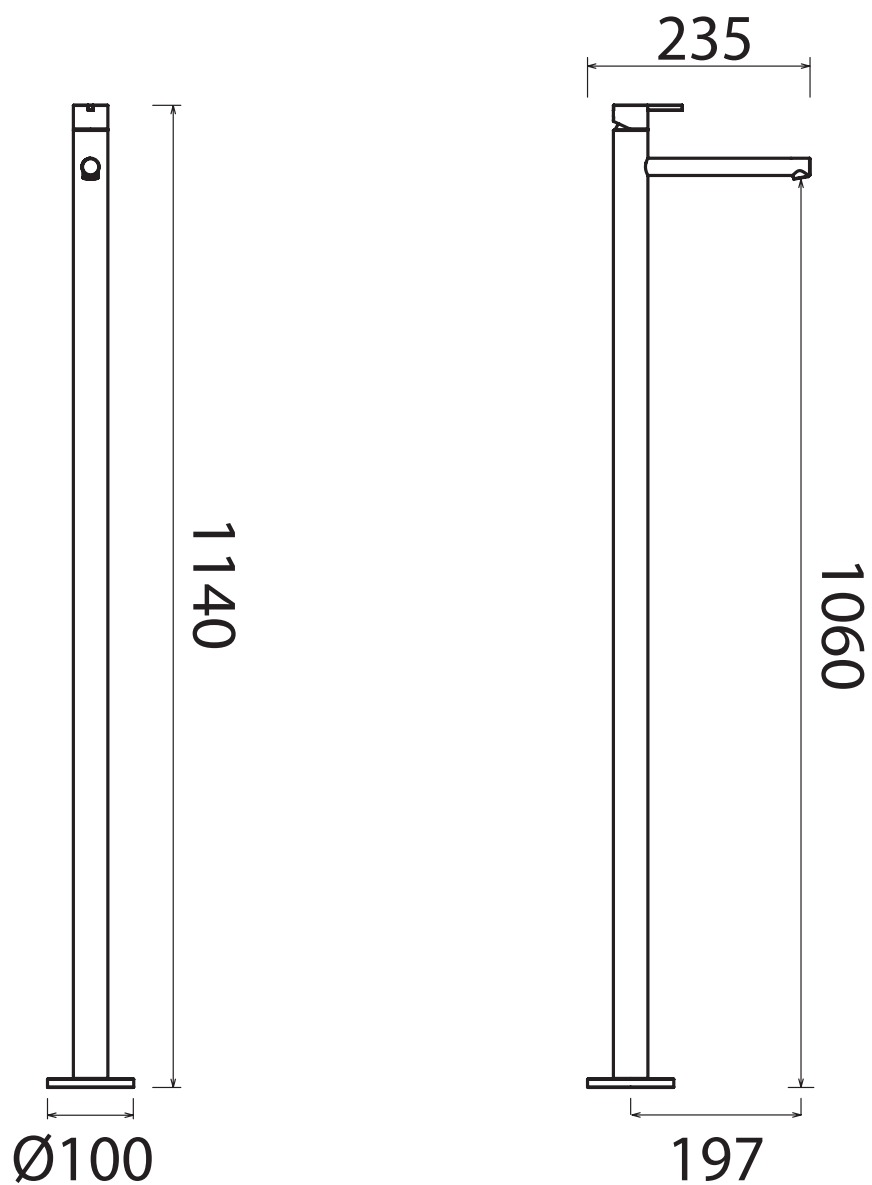

# STYLO

STY 060

Freestanding mixer for basin  
Miscelatore a colonna per lavabo  
Mezclador freestanding para lavabo  
Mitigeur à colonne pour lavabo  
Stand-Mischbatterie für Waschbecken