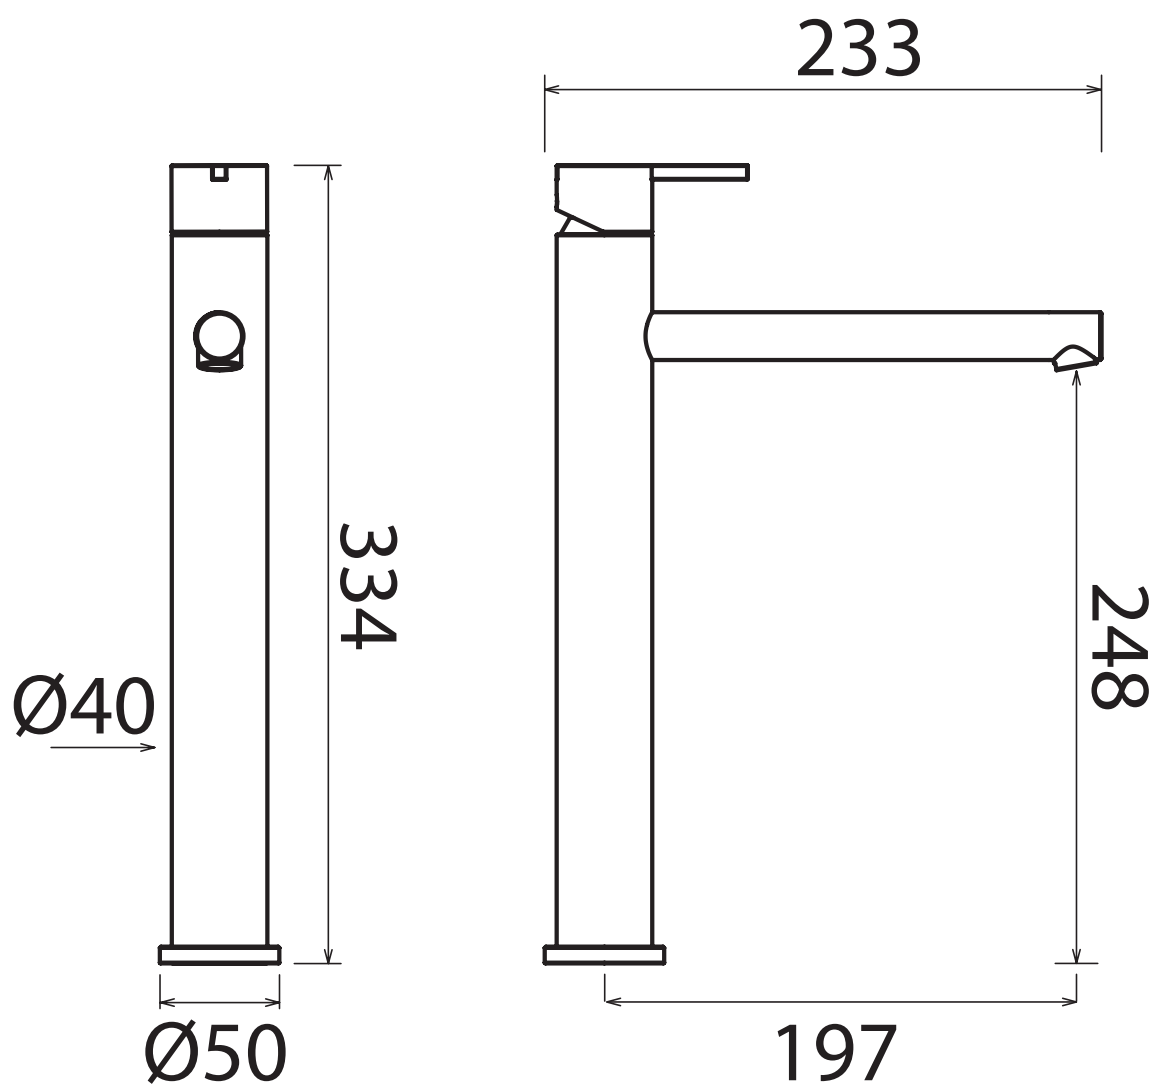

STYLO

STY 012

Top-mounted mixer for basin
Miscelatore lavabo da piano
Mezcladora de apoyo para lavabo
Mitigeur au plan pour lavabo
Aufsatz-Mischbatterie für Waschbecken