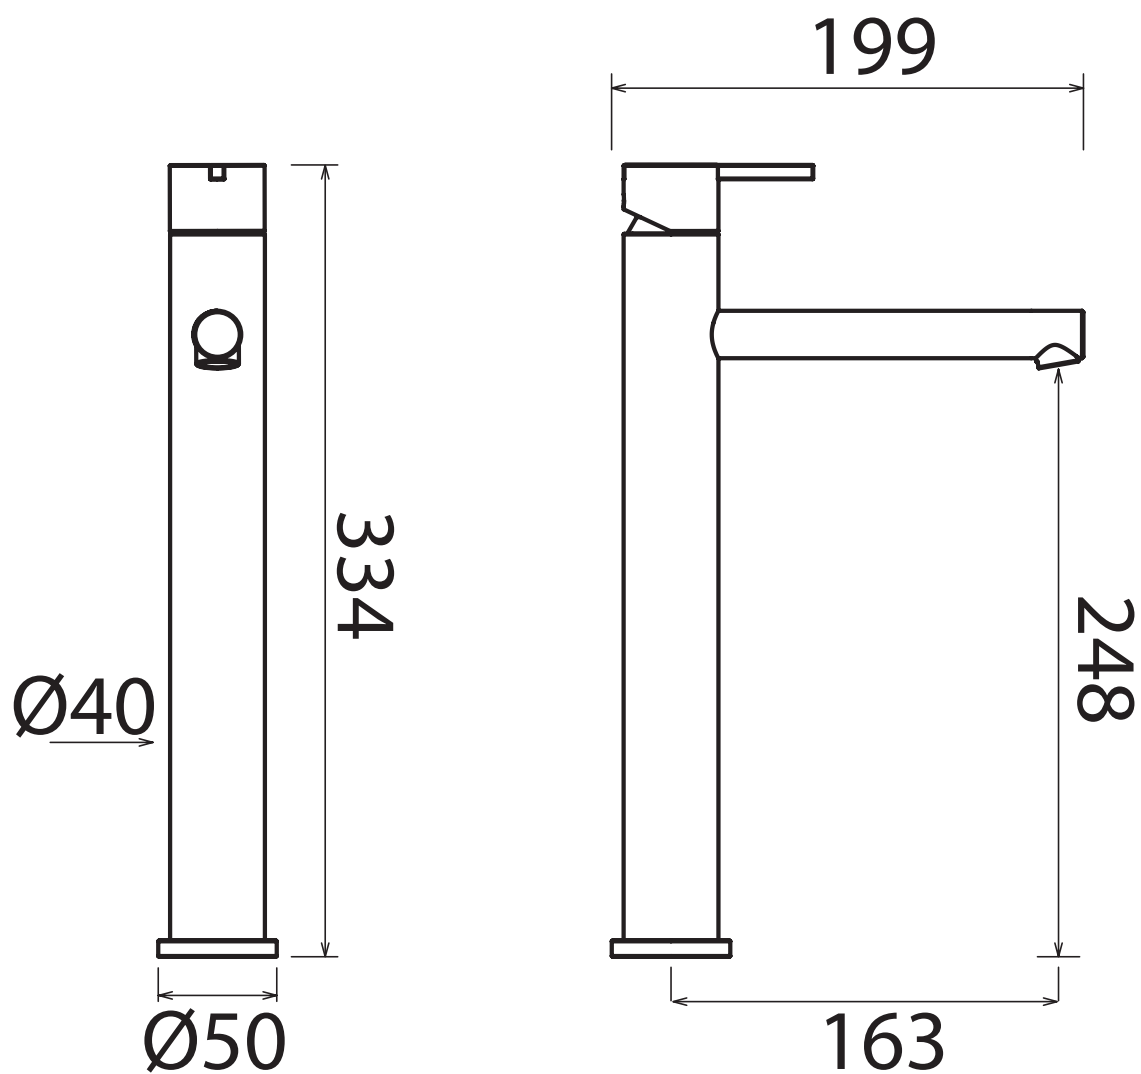

# STYLO

STY 011

Top-mounted mixer for basin  
Miscelatore lavabo da piano  
Mezcladora de apoyo para lavabo  
Mitigeur au plan pour lavabo  
Aufsatz-Mischbatterie für Waschbecken