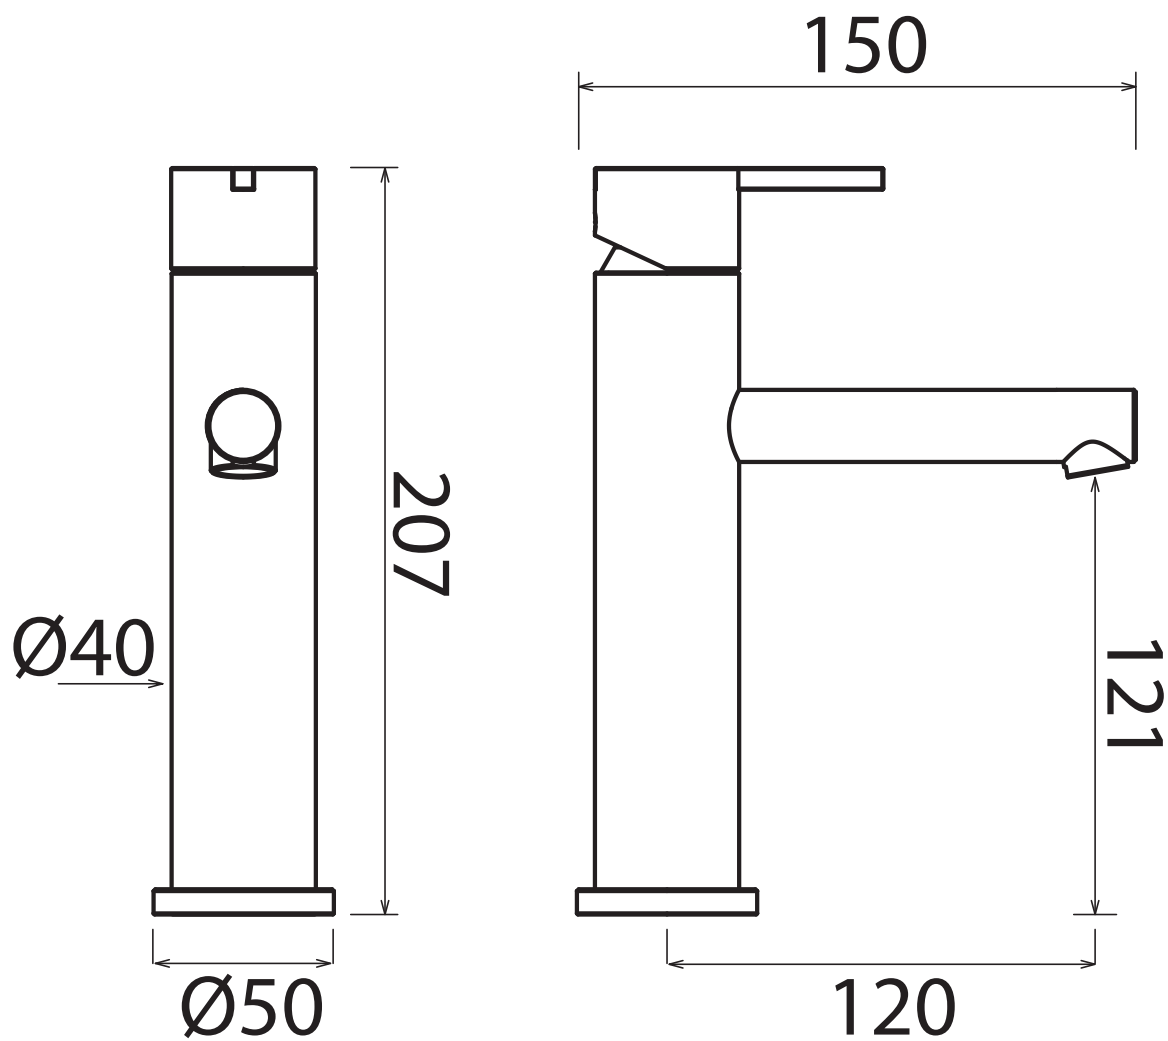

STYLO

STY 001

Top-mounted mixer for basin
Miscelatore lavabo da piano
Mezcladora de apoyo para lavabo
Mitigeur au plan pour lavabo
Aufsatz-Mischbatterie für Waschbecken