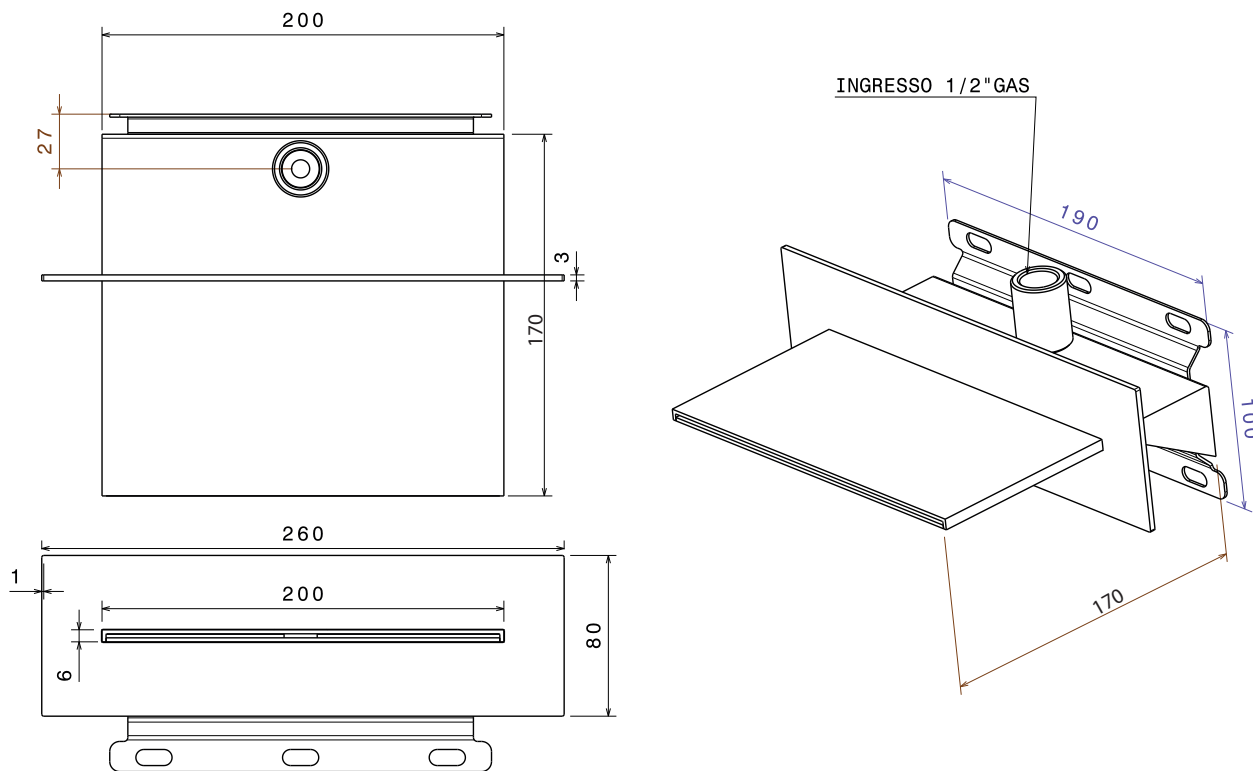

SOF

SOF 085

IN-BUILT WALL MOUNTED
PARTE INCASSATA DENTRO AL MURO!!!

Waterfall spout for bathtub

Erogatore a cascata per vasca

Boquilla tipo cascada para bañera

Distributeur à cascade pour baignoire

Wasserfallarmatur für Badewanne