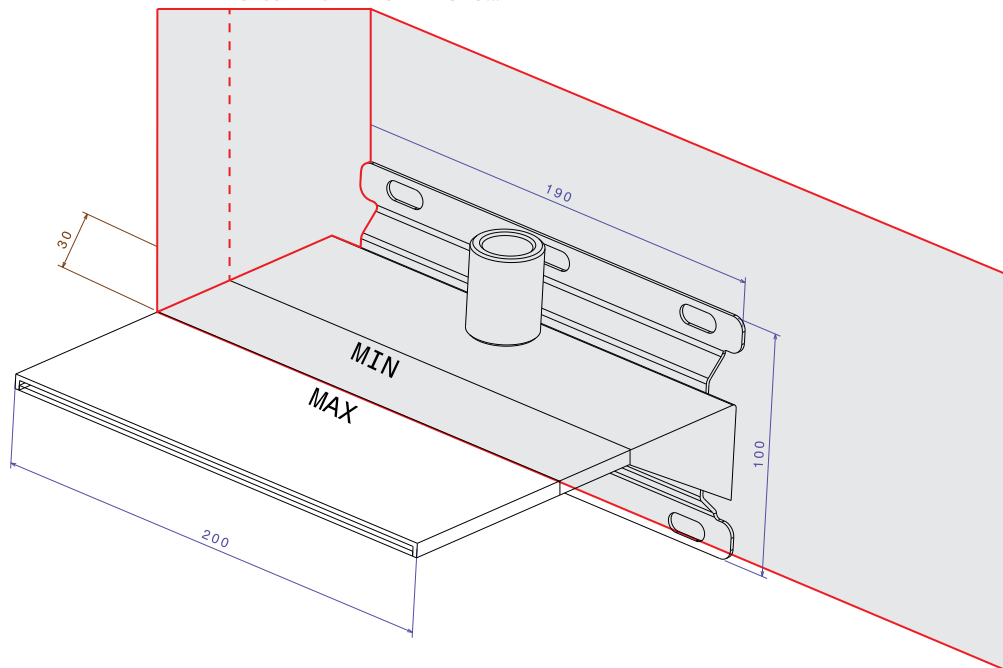

SOF

SOF 085

IN-BUILT WALL MOUNTED
PARTE INCASSATA DENTRO AL MURO!!!

Waterfall spout for bathtub

Erogatore a cascata per vasca

Boquilla tipo cascada para bañera

Distributeur à cascade pour baignoire

Wasserfallarmatur für Badewanne