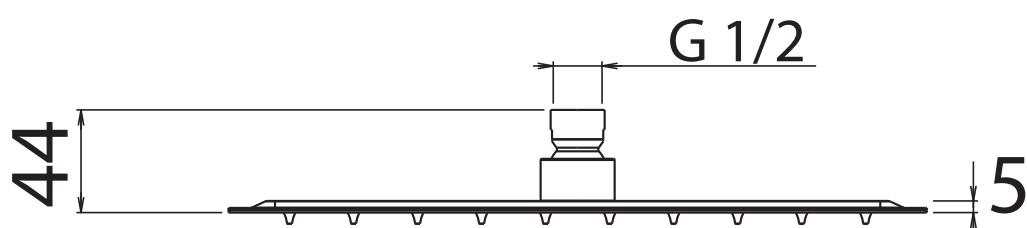

P360

SOF 041

"Slim" Squared adjustable shower head 300x300 mm
Soffione snodabile quadrato "Slim" mm 300x300
Rociador de ducha cuadrado articulado "Slim" 300x300 mm
Soufflard de tête réglable carré "Slim" 300x300 mm
Verstellbarer quadratischer Duschkopf "Slim" 300x300 mm