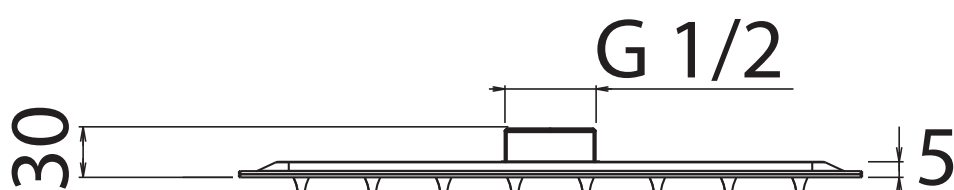

P360

SOF 033

"Slim" Squared shower head 200x200 mm
Soffione quadrato "Slim" 200x200 mm
Rociador de ducha cuadrado "Slim" 200x200 mm
Soufflard carré "Slim" 200x200 mm
Quadratischer Duschkopf "Slim" 200x200 mm