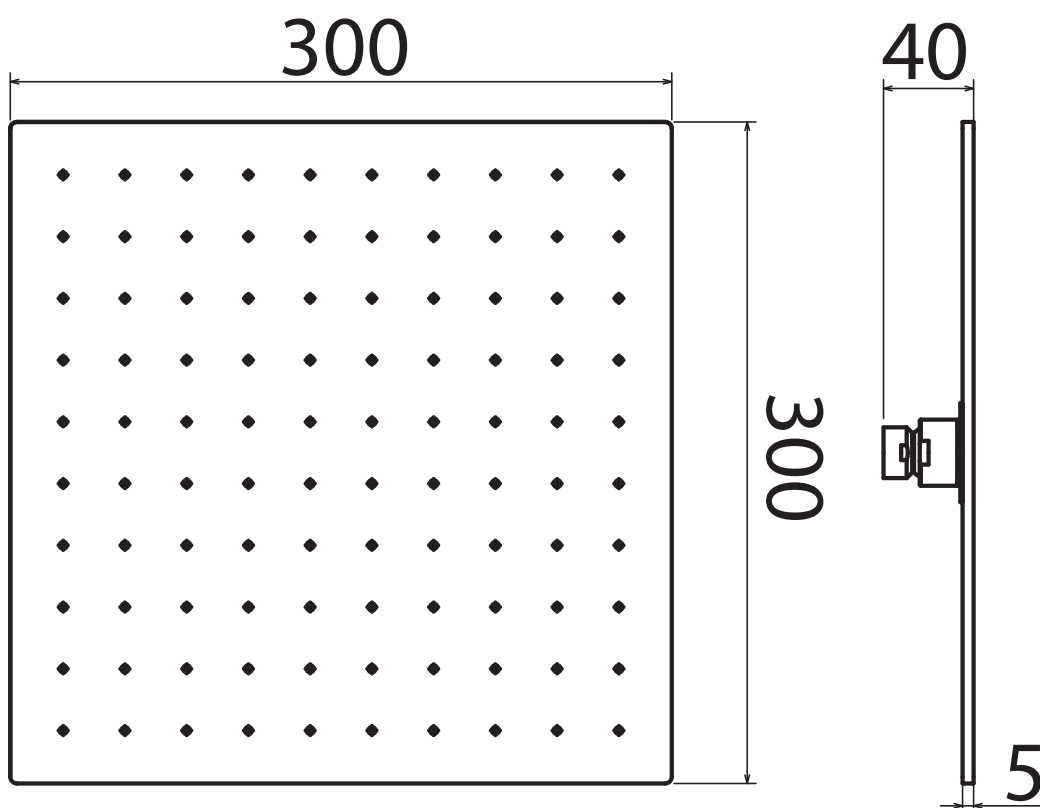

P365

SOF 011

Squared adjustable shower head 300x300 mm
Soffione snodabile quadrato 300x300 mm
Roclador de ducha cuadrado articulado 300x300 mm
Douche de tête réglable carré 300x300 mm
Verstellbarer quadratischer Duschkopf 300x300 mm