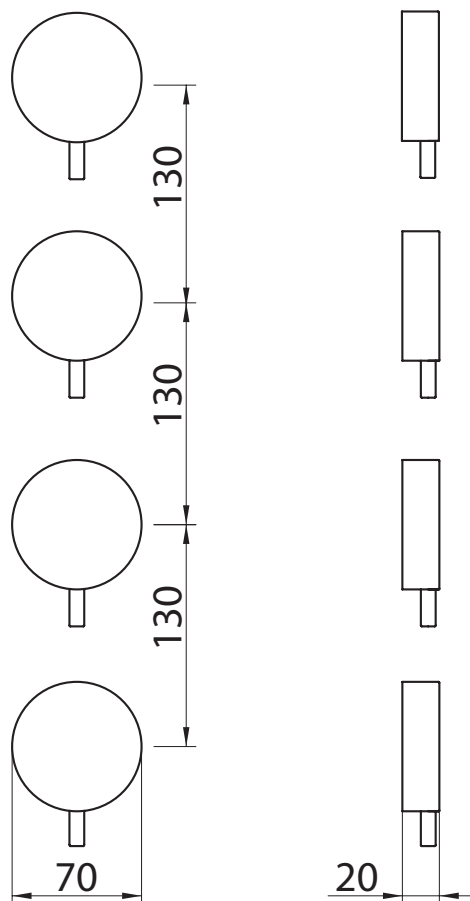

# ROUND

RND163

Hydro progressive mixer with 3 open/close taps  
Miscelatore idroprogressivo con 3 rubinetti apri/chiodi  
Mezclador progresivo con 3 grifos con apertura y cierre  
Mitigeur hydroprogresif avec 3 robinets "ouvrez-fermez"  
Hydroprogressive Mischbatterie mit 3 Wandmontierten Absperrventilen