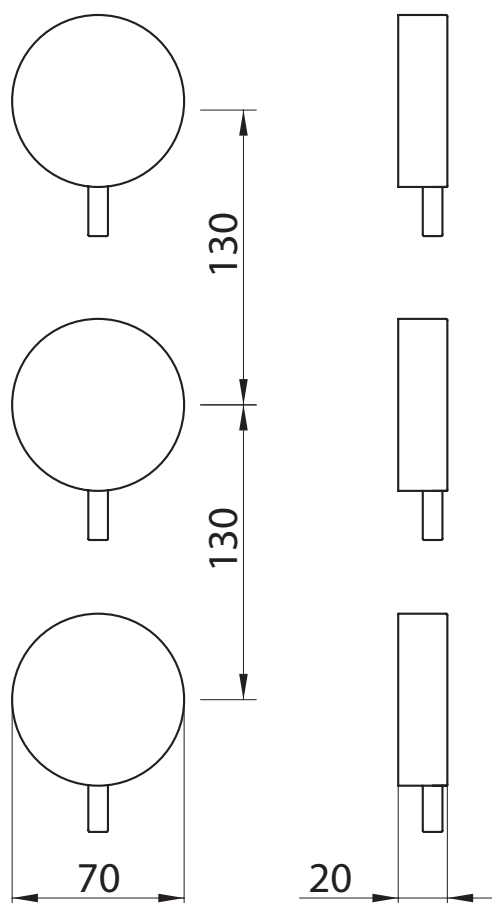

# ROUND

RND162

Hydro progressive mixer with 2 open/close taps  
Miscelatore idroprogressivo con 2 rubinetti apri/chiodi  
Mezclador progresivo con 2 grifos con apertura y cierre  
Mitigeur hydroprogresif avec 2 robinets "ouvrez-fermez"  
Hydroprogressive Mischbatterie mit 2 Wandmontierten Absperrventilen