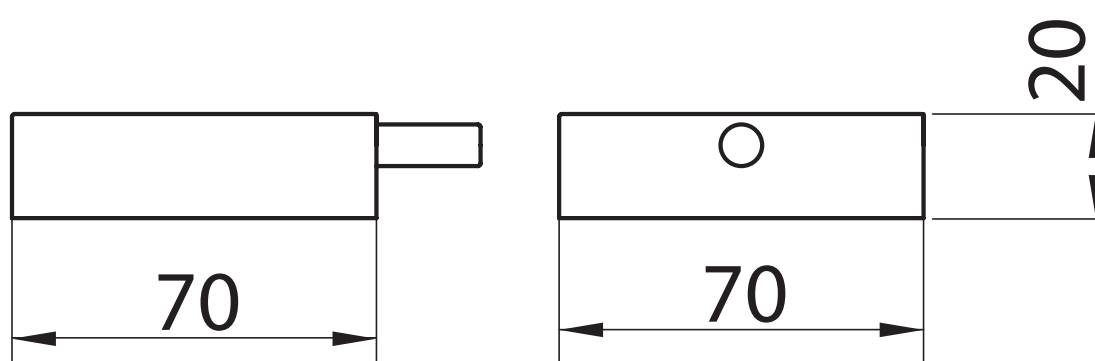

# ROUND

RND108

---

---

Counter top 2 way diverter  
Deviatore a due vie da piano  
Desviador de apoyo 2 vías  
Inverseur 2 voies sur plan  
2-Wege Aufsatz-Mengenregulierung