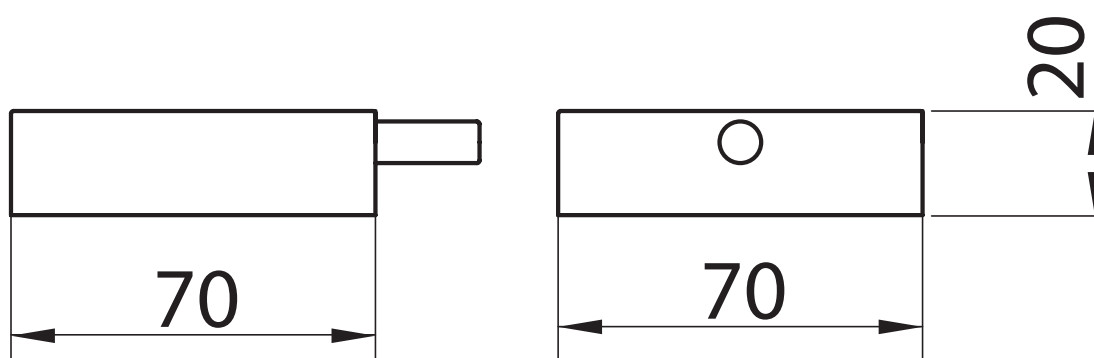

# ROUND

RND107

---

---

Top mounted open/close tap with 1/2" gas connections  
Rubinetto apri/chiodi con attacchi da 1/2" gas da piano  
Grifo con apertura y cierre con conexiòn gas 1/2" de apoyo  
Robinet sur plan avec ouverture et fermeture avec prise 1/2"  
Aufsatz-Absperrventil mit 1/2" Gasanschlüsse