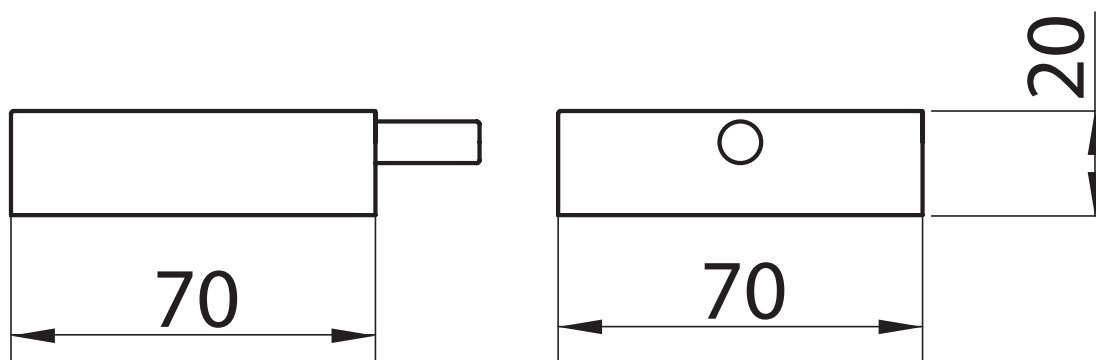

# ROUND

RND106

---

---

Top mounted mono-control mixer  
Miscelatore monocomando da piano  
Mezclador monomando de apoyo  
Mitigeur monocommande sur plan  
Aufsatz-Einhebelmischer