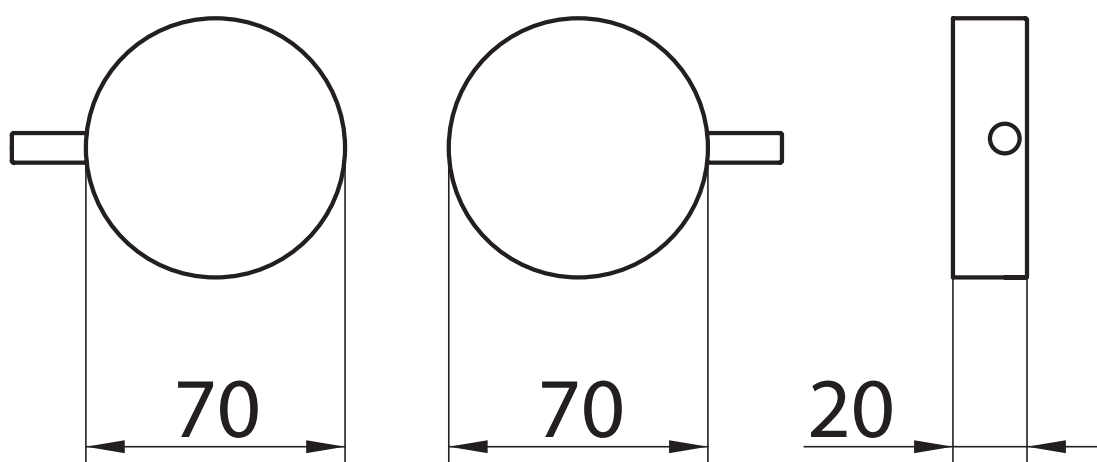

ROUND

RND103

Wall mounted open-close taps (couple)
Coppia rubinetto apri chiudi da parete
Grifos con apertura y cierre (pareja) de pared
Robinets d'ouverture-fermeture (couple) mural
Wandmontiertes Absperrventilpaar