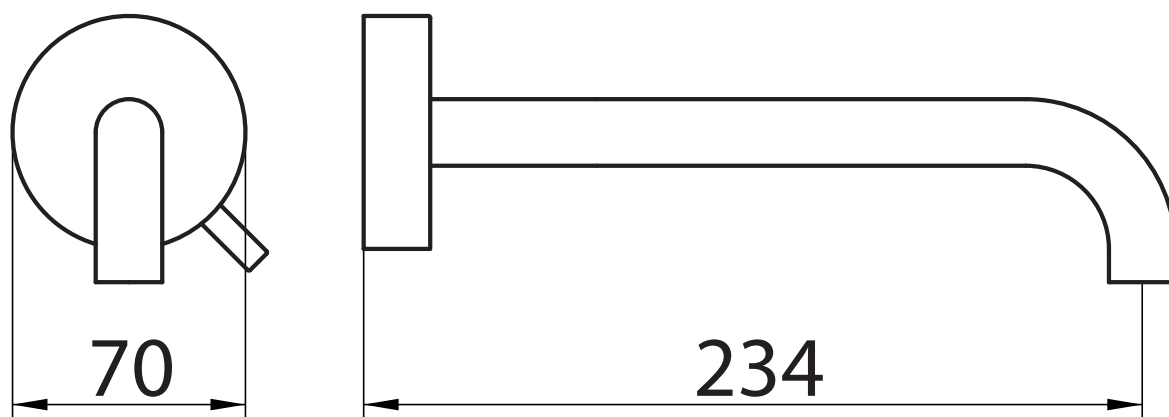

ROUND

RND039

Wall-mounted mixer for basin
Miscelatore a parete per lavabo
Mezclador de pared para lavabos
Mitigeur mural pour lavabo
Wandmischbatterie für Waschbecken