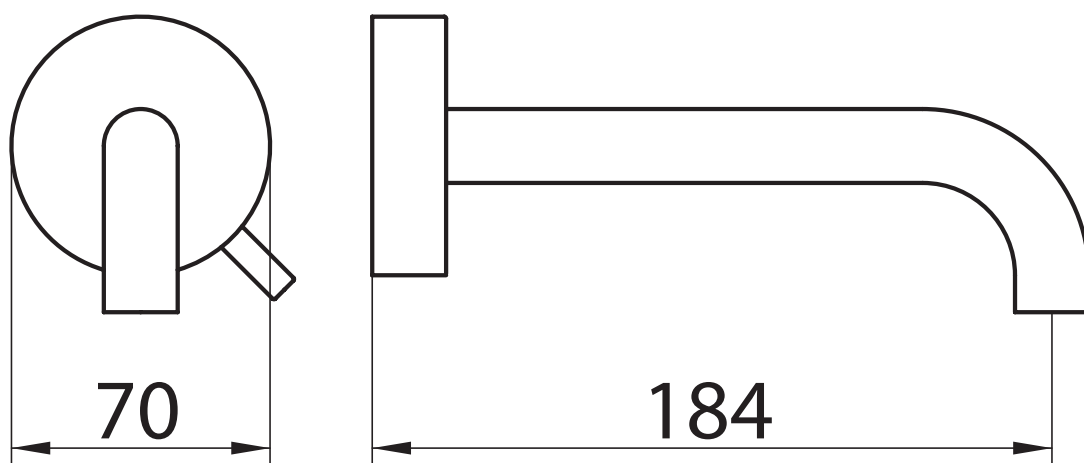

ROUND

RND038

Wall-mounted mixer for basin
Miscelatore a parete per lavabo
Mezclador de pared para lavabos
Mitigeur mural pour lavabo
Wandmischbatterie für Waschbecken