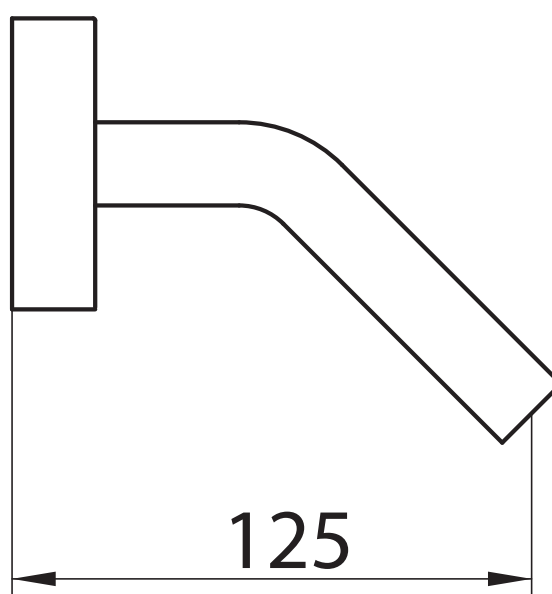

ROUND

RND031

Wall-mounted mixer for basin
Miscelatore a parete per lavabo
Mezclador de pared para lavabos
Mitigeur mural pour lavabo
Wandmischbatterie für Waschbecken