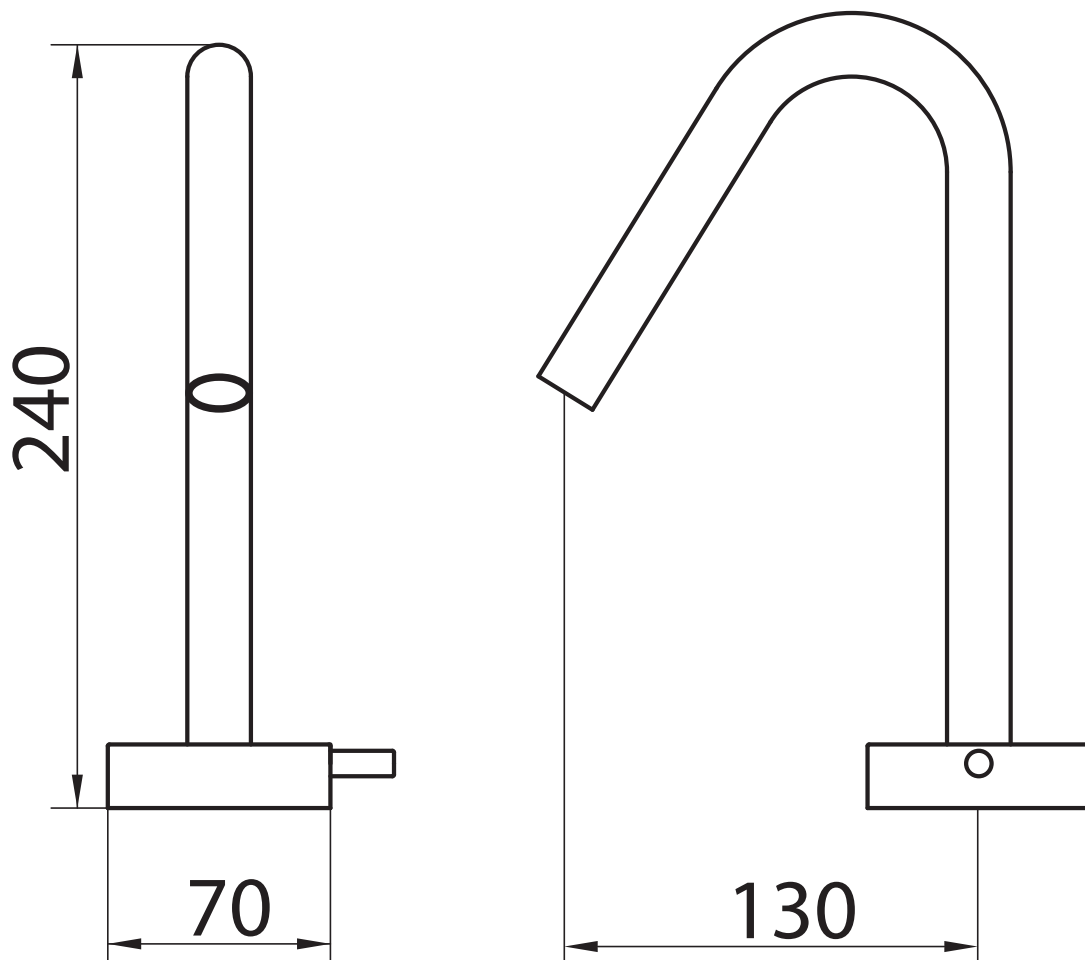

# ROUND

RND002

Mixer for washbasin with swiveling spout  
Miscelatore lavabo con canna orientabile  
Mezclador lavabo con caño orientable  
Mitigeur lavabo avec bec réglable  
Mischbatterie für Waschbecken mit schwenkbarem Hahnauslauf