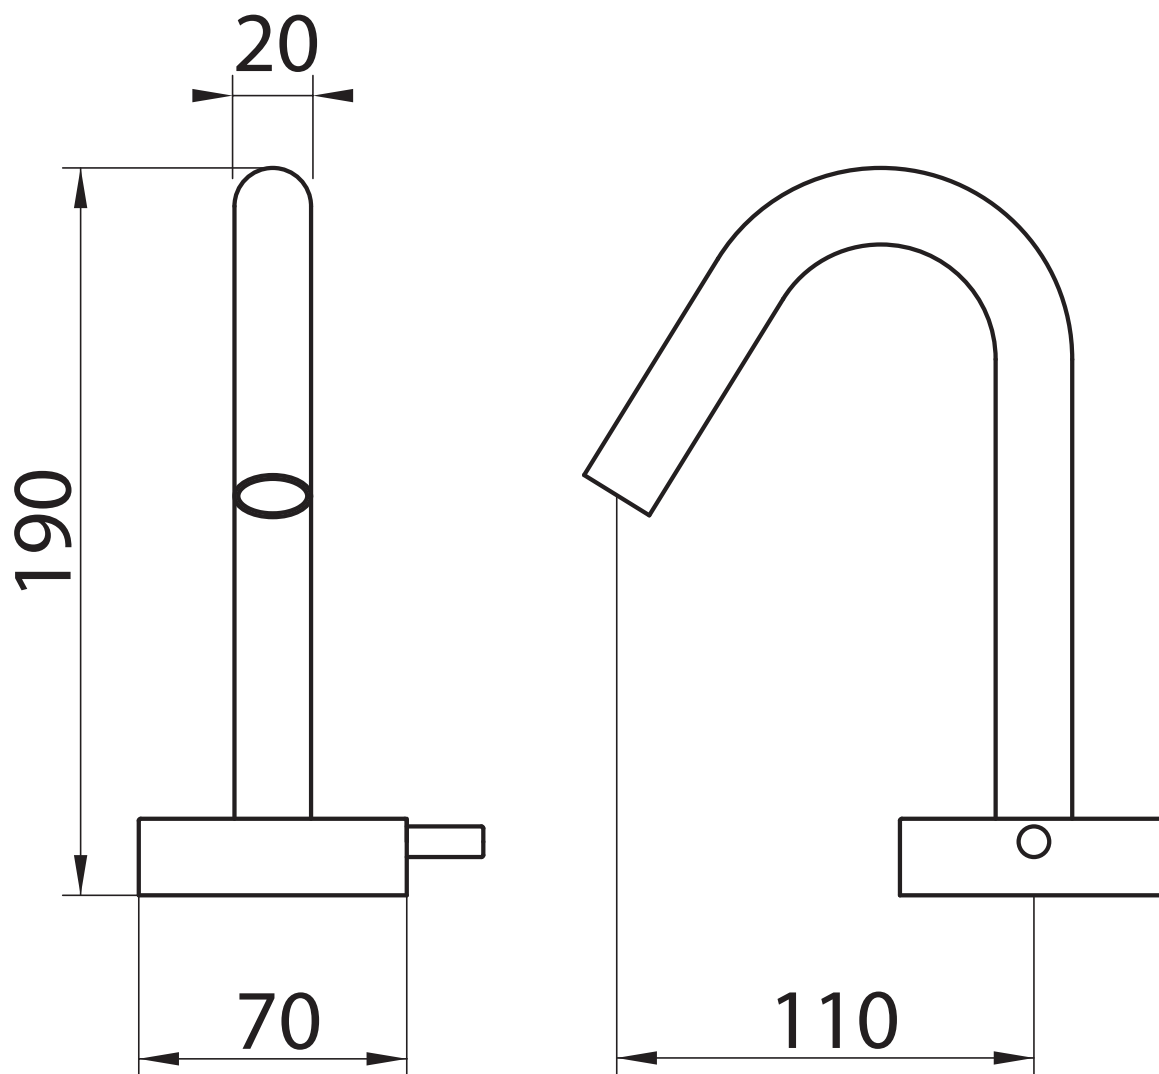

ROUND

RND001

Mixer for washbasin with swiveling spout
Miscelatore lavabo con canna orientabile
Mezclador lavabo con caño orientable
Mitigeur lavabo avec bec réglable
Mischbatterie für Waschbecken mit schwenkbarem Hahnauslauf