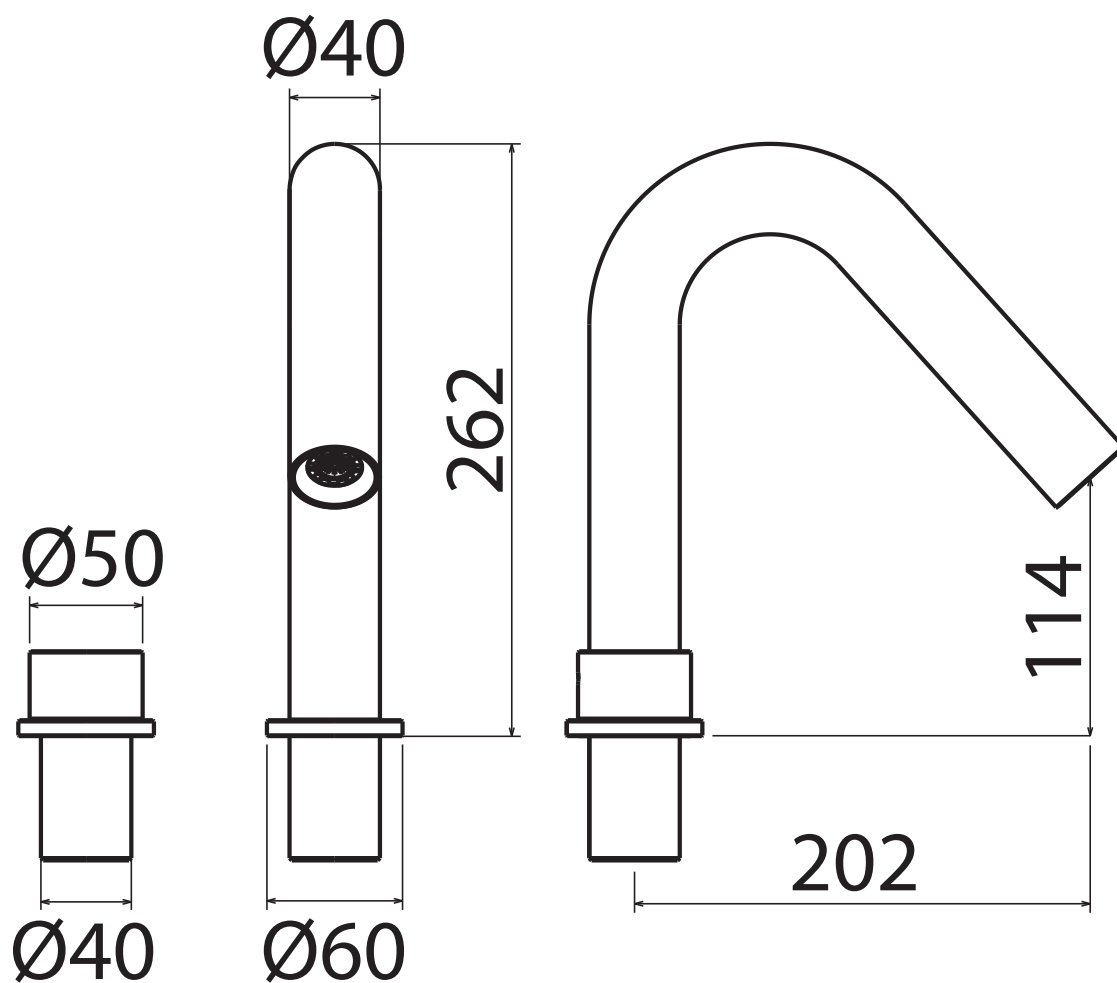

PURO

PUR228

Bathtub mixer with spout

Miscelatore bordo vasca con canna erogazione

Mezclador para el bordo de bañera con caño de grifo

Mitigeur pour baignoire avec bec

Mischbatterie für Randbadewanne mit Hahnauslauf