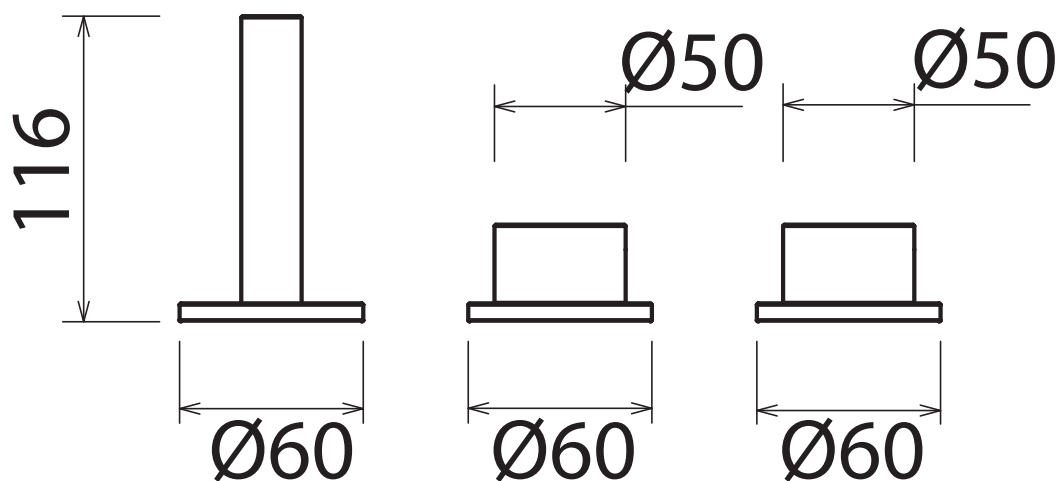

PURO

PUR225

Deck mounted set for bathtub with shower hand
Gruppo bordo vasca con doccia
Grupo para el bordo de bañera con ducha manual
Groupe pour baignoire avec douchette
Armaturensset für Randbadewanne mit Handbrause