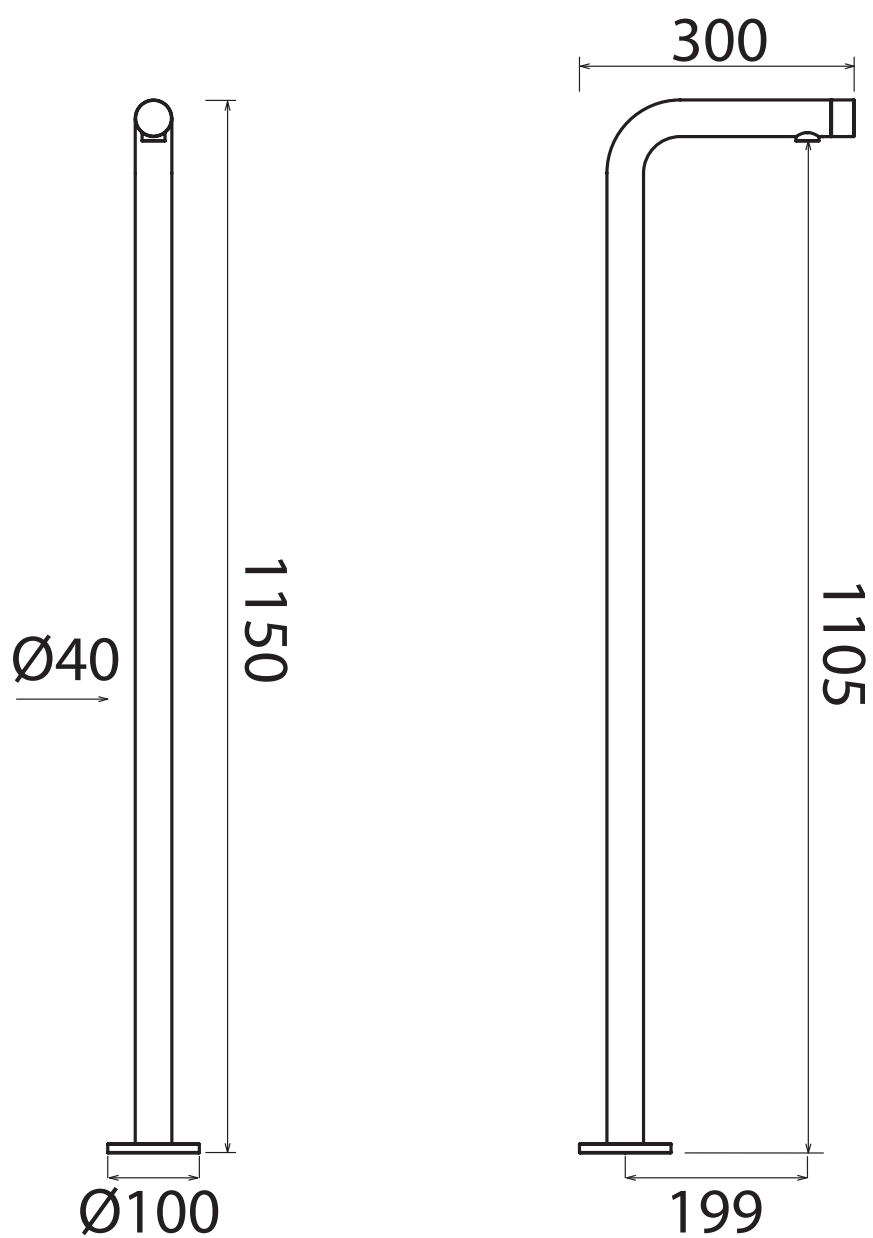

PURO

PUR060

Freestanding mixer for basin
Miscelatore a colonna per lavabo
Mezclador freestanding para lavabo
Mitigeur à colonne pour lavabo
Stand-Mischbatterie für Waschbecken