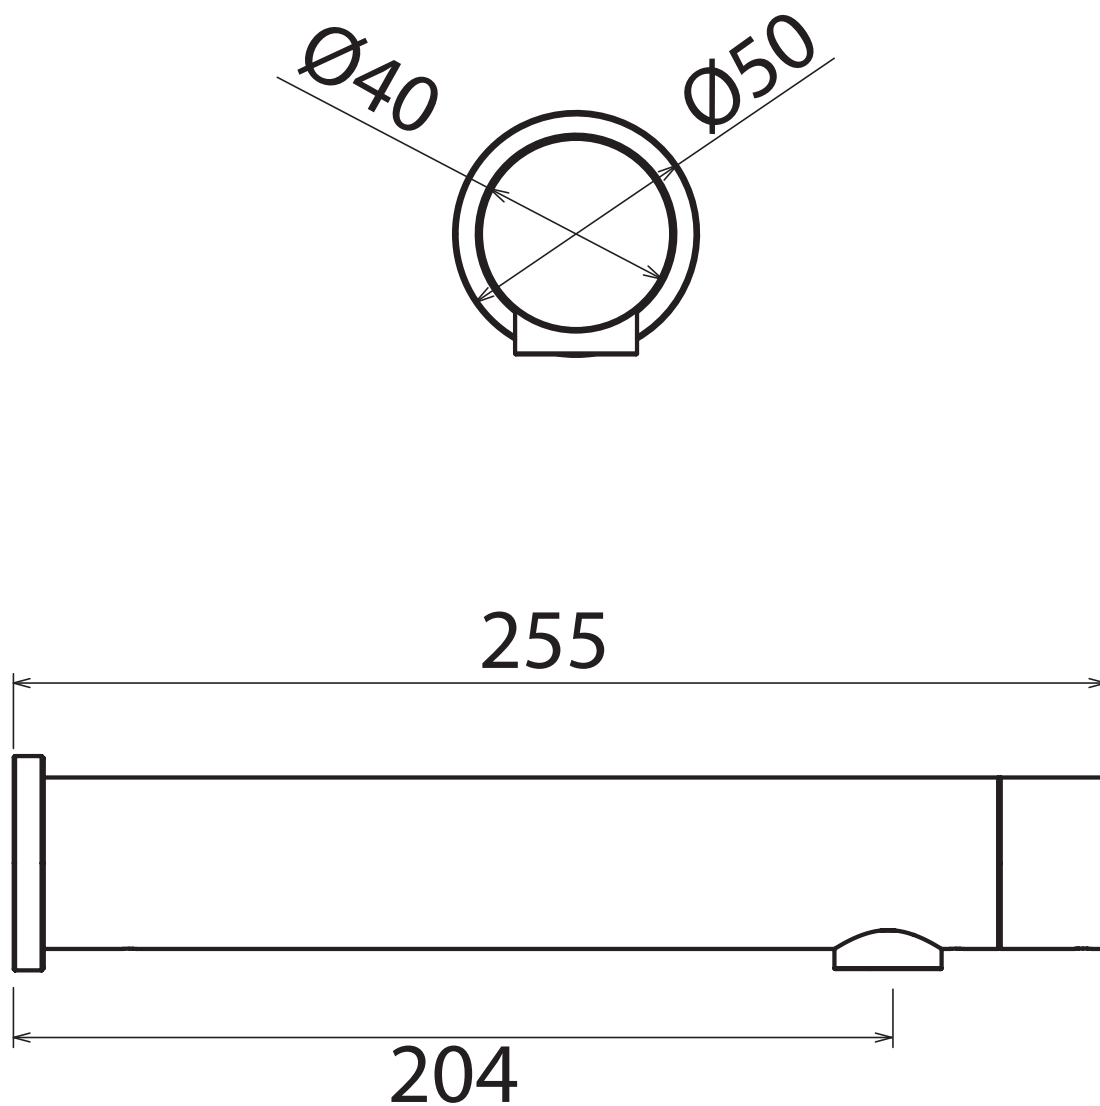

PURO

PUR031

Wall-mounted mixer for basin
Miscelatore a parete per lavabo
Mezclador de pared para lavabo
Mitigeur mural pour lavabo
Wandmischbatterie für Waschbecken