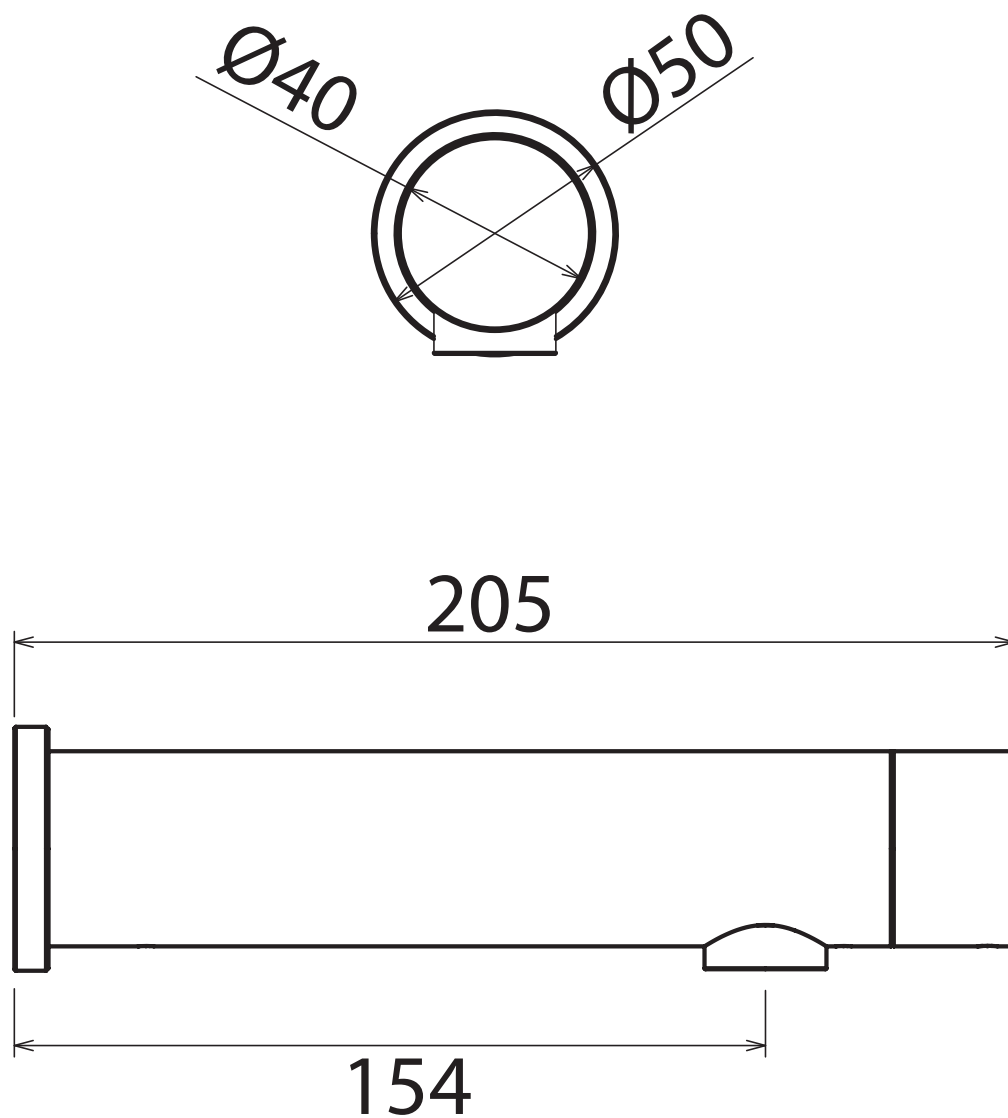

PURO

PUR030

Wall-mounted mixer for basin
Miscelatore a parete per lavabo
Mezclador de pared para lavabo
Mitigeur mural pour lavabo
Wandmischbatterie für Waschbecken