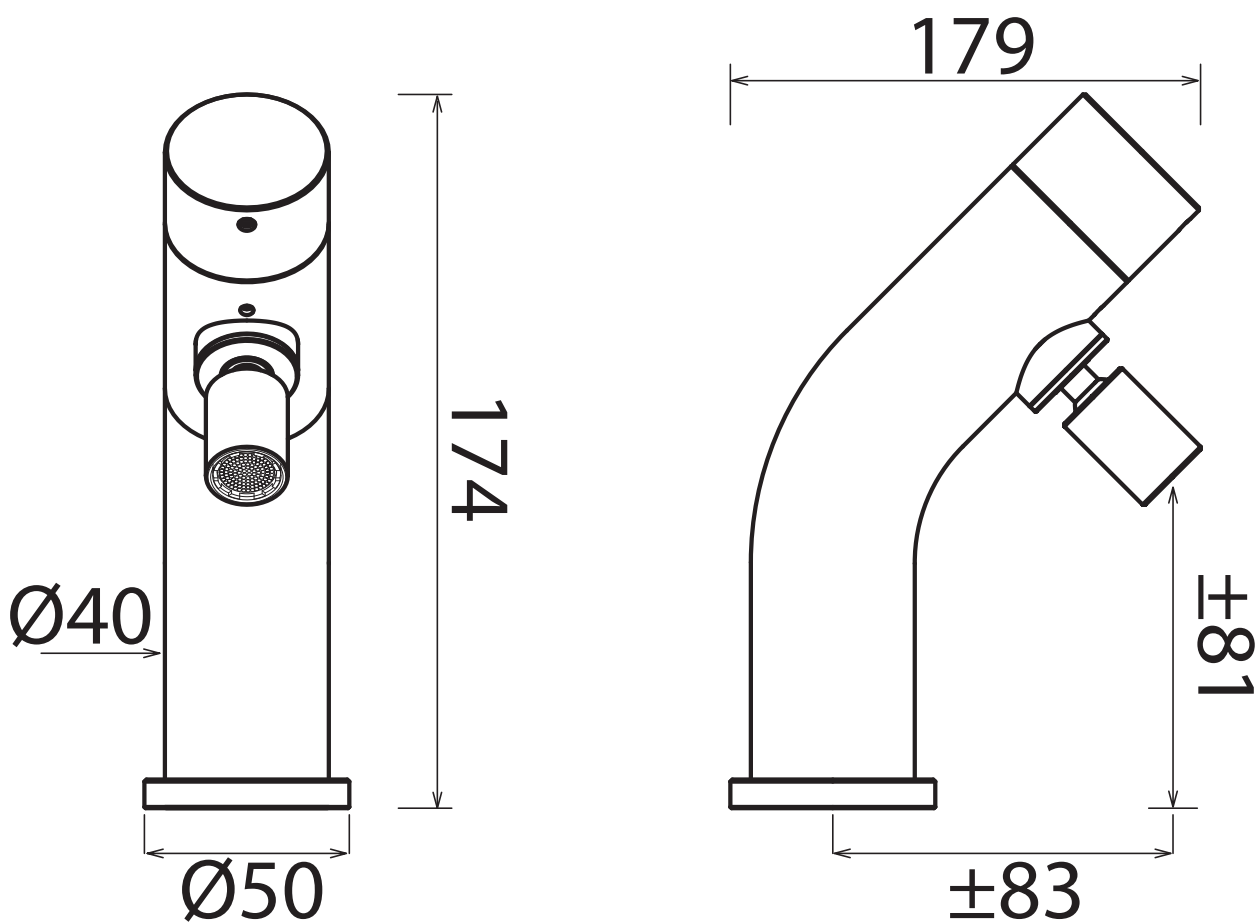

PURO

PUR020

Top-mounted mixer for bidet
Miscelatore bidet da piano
Mezcladora de apoyo para bidé
Mitigeur au plan pour bidet
Aufsatz-Mischbatterie für Bidet