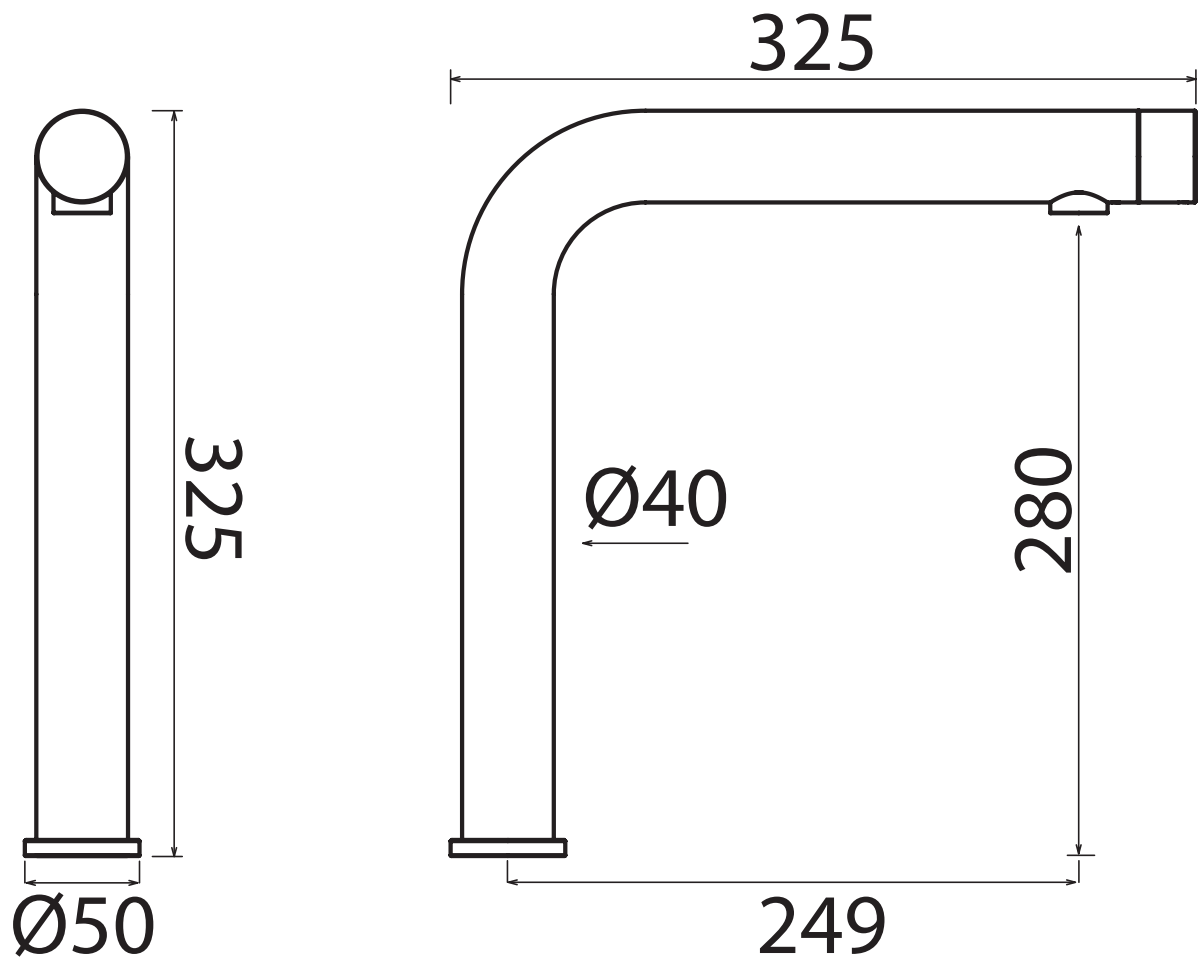

PURO

PUR012

Top-mounted mixer for basin
Miscelatore lavabo da piano
Mezcladora de apoyo para lavabos
Mitigeur au plan pour lavabo
Aufsatz-Mischbatterie für Waschbecken