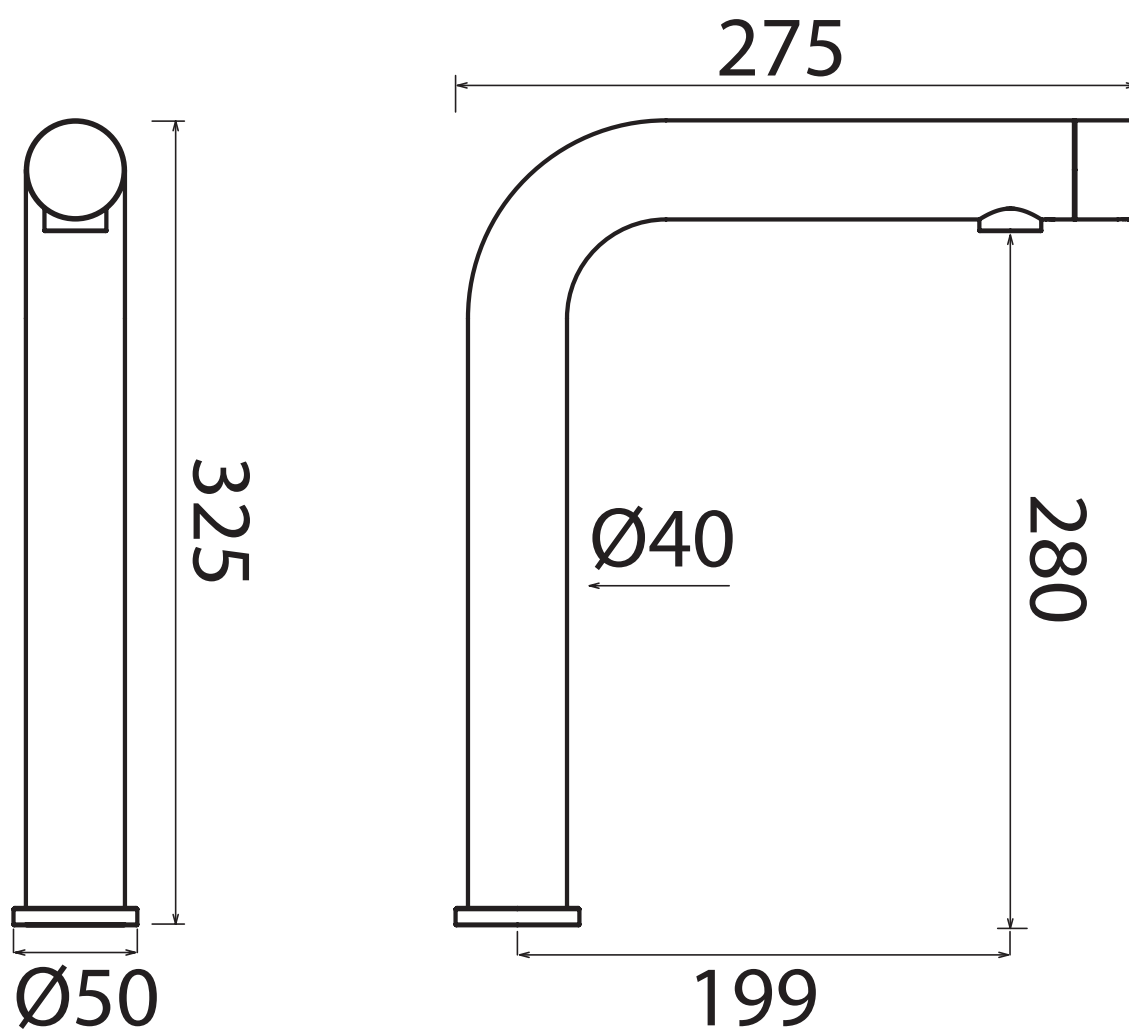

PURO

PUR011

Top-mounted mixer for basin
Miscelatore lavabo da piano
Mezcladora de apoyo para lavabos
Mitigeur au plan pour lavabo
Aufsatz-Mischbatterie für Waschbecken