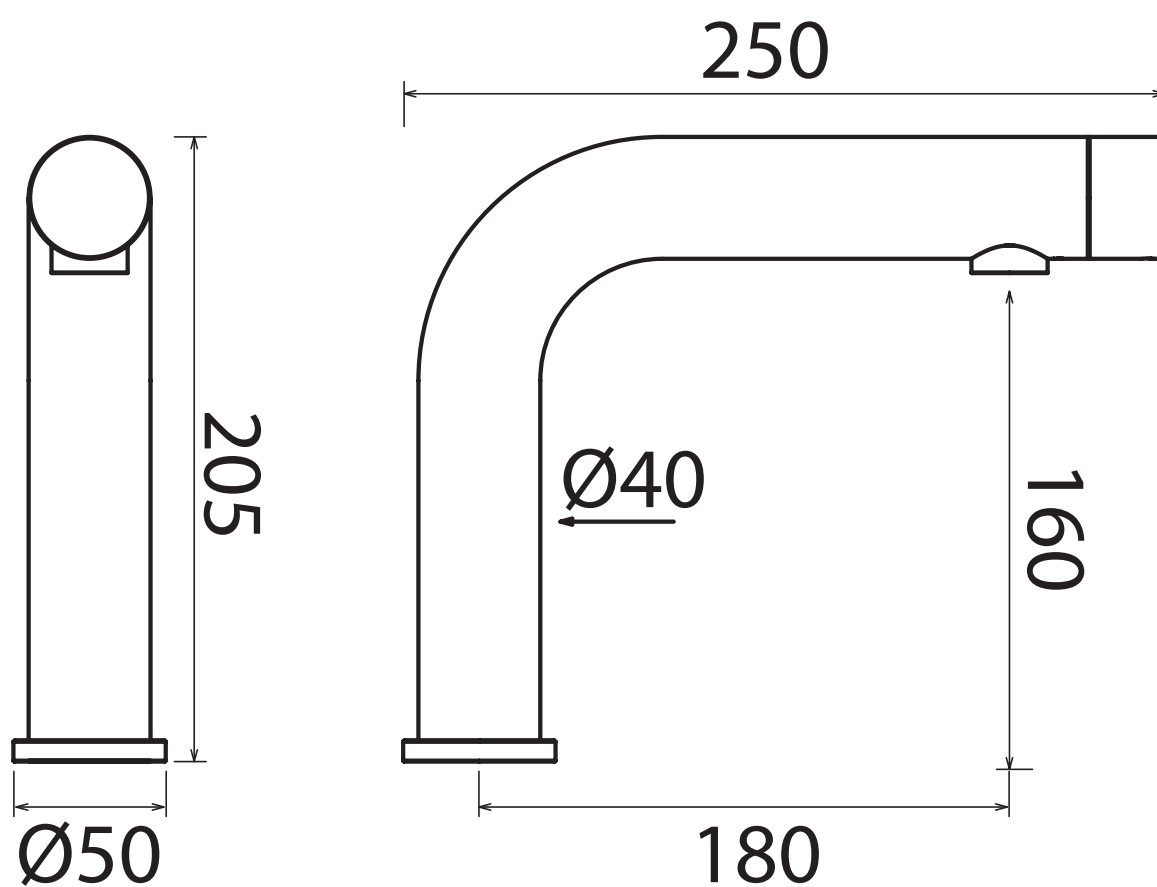

**PURO**

PUR002

Top-mounted mixer for basin  
Miscelatore lavabo da piano  
Mezcladora de apoyo para lavabos  
Mitigeur au plan pour lavabo  
Aufsatz-Mischbatterie für Waschbecken