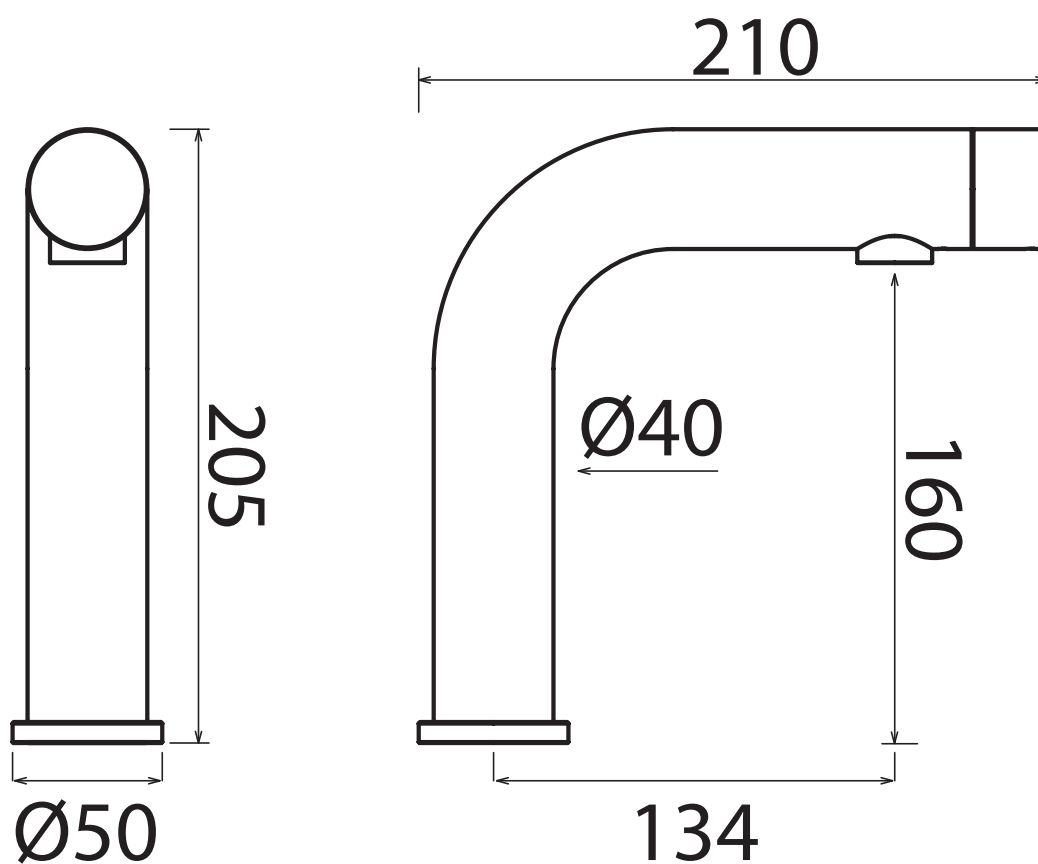

PURO

PUR001

Top-mounted mixer for basin
Miscelatore lavabo da piano
Mezcladora de apoyo para lavabos
Mitigeur au plan pour lavabo
Aufsatz-Mischbatterie für Waschbecken