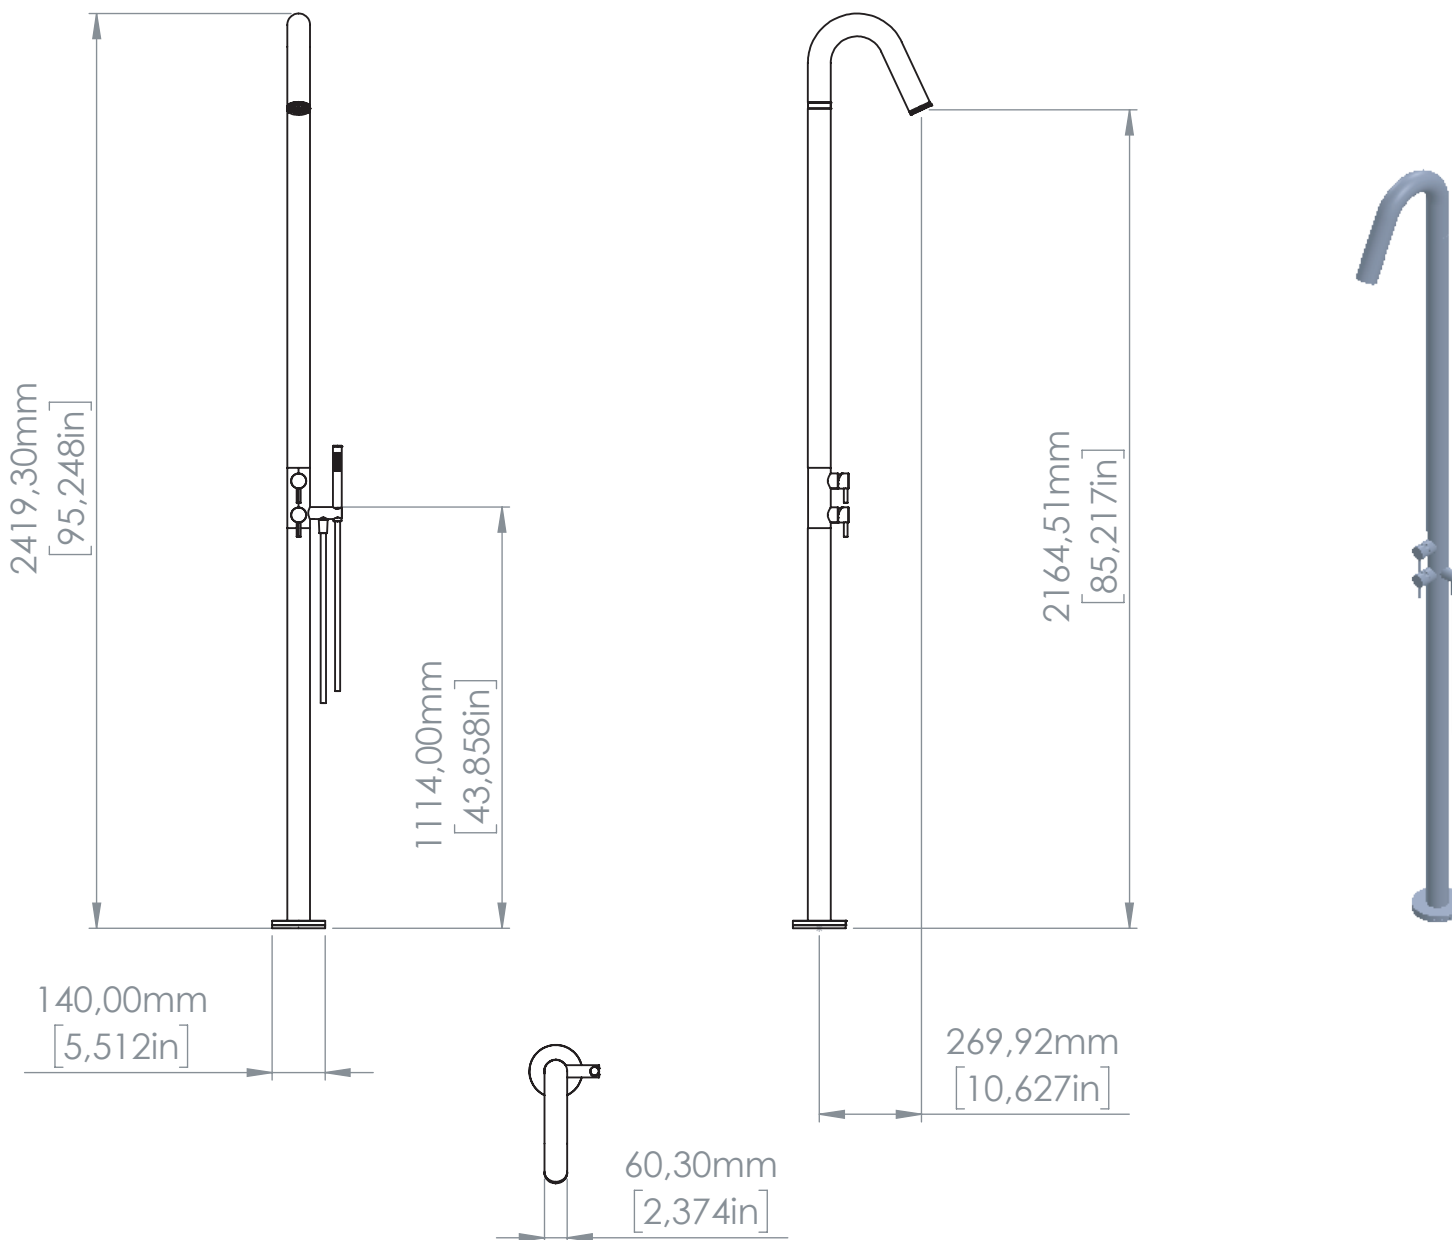

OUT 002

Doccia da esterno free-standing con miscelatore, deviatore e doccia
Outside free-standing shower with mixer, diverter and shower hand

Acciaio inox AISI 316L - Stainless steel AISI 316L

FINITURE DISPONIBILI - AVAILABLE FINISHING

- S: satinato - satin
- L: lucido - polish
- BKS: nero satinato - satin black
- GDS: oro satinato - satin gold
- PGS: oro rosa satinato - pink gold satin
- BKL: nero lucido - polish black
- GDL: oro lucido - polish gold
- PGL: oro rosa lucido - polish pink-gold

PULIZIA - CLEANING

TO USE

- sapone neutro (ph 5.5)
  neutral soap (ph 5.5)

DO NOT USE

- acido fluoridrico
  hydrofluoric acid
- acido cloridrico e muriatico
  cloric and muriatic acid
- ipoclorito di sodio
  chlorine bleach

Documentazione di proprietà di LINKI SRL. Ogni riproduzione, anche parziale, è vietata. Nessun dato potrà essere comunicato a terzi senza preventiva autorizzazione dell'azienda.

Linki SRL si riserva il diritto di apportare in qualsiasi momento, senza preavviso, modifiche al prodotto al fine del suo miglioramento.

The complete documentation is the exclusive property of Linki Srl. Every duplicate, even partial, is completely forbidden. No data can be shared with third parties without previous Company authorization.

Linki SRL reserves the right to modify the product, any time and without previous notice, for the purpose of its improvement.

rev. 02-10-2020