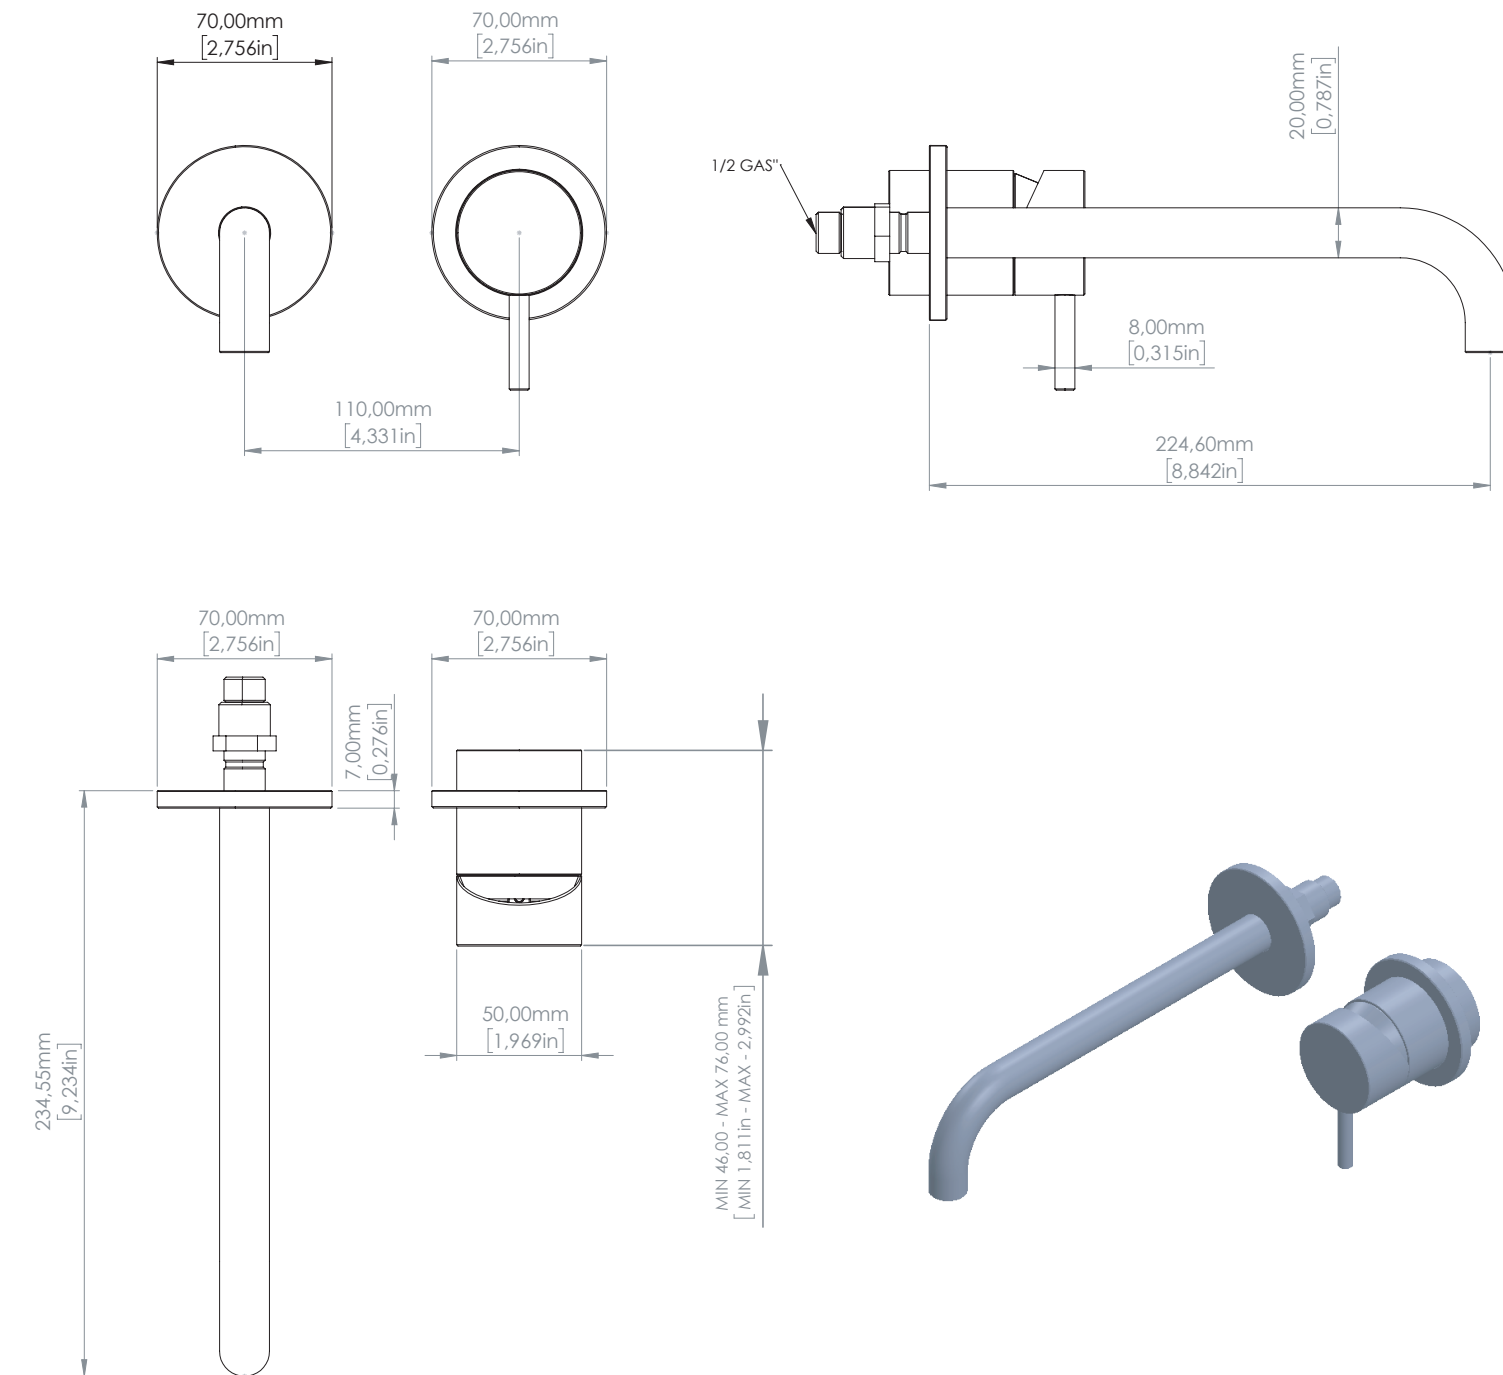

ONE 341

Miscelatore a parete per lavabo
Wall-mounted mixer for basin

Acciaio inox AISI 316L - Stainless steel AISI 316L

FINITURE DISPONIBILI - AVAILABLE FINISHING

S: satinato - satin
L: lucido - polish
BKS: nero satinato - satin black
GDS: oro satinato - satin gold
PGS: oro rosa satinato - pink gold satin
BKL: nero lucido - polish black
GDL: oro lucido - polish gold
PGL: oro rosa lucido - polish pink-gold

RISPARMIO IDRICO: 5 lt/min (1,32 gal/min)
WATER SAVING: 5 lt/min (1,32 gal/min)

PULIZIA - CLEANING

TO USE
- sapone neutro (ph 5.5)
neutral soap (ph 5.5)

DO NOT USE

- acido fluoridrico
hydrofluoric acid
- acido cloridrico e muriatico
cloric and muriatic acid
- ipoclorito di sodio
chlorine bleach

Documentazione di proprietà di LINKI SRL. Ogni riproduzione, anche parziale, è vietata. Nessun dato potrà essere comunicati a terzi senza preventiva autorizzazione dell'azienda.

Linki SRL si riserva il diritto di apportare in qualsiasi momento, senza preavviso, modifiche al prodotto al fine del suo miglioramento.

The complete documentation is the exclusive property of Linki Srl. Every duplicate, even partial, is completely forbidden. No data can be shared with third parties without previous Company authorization.
Linki SRL reserves the right to modify the product, any time and without previous notice, for the purpose of its improvement.

rev. 15-09-2020