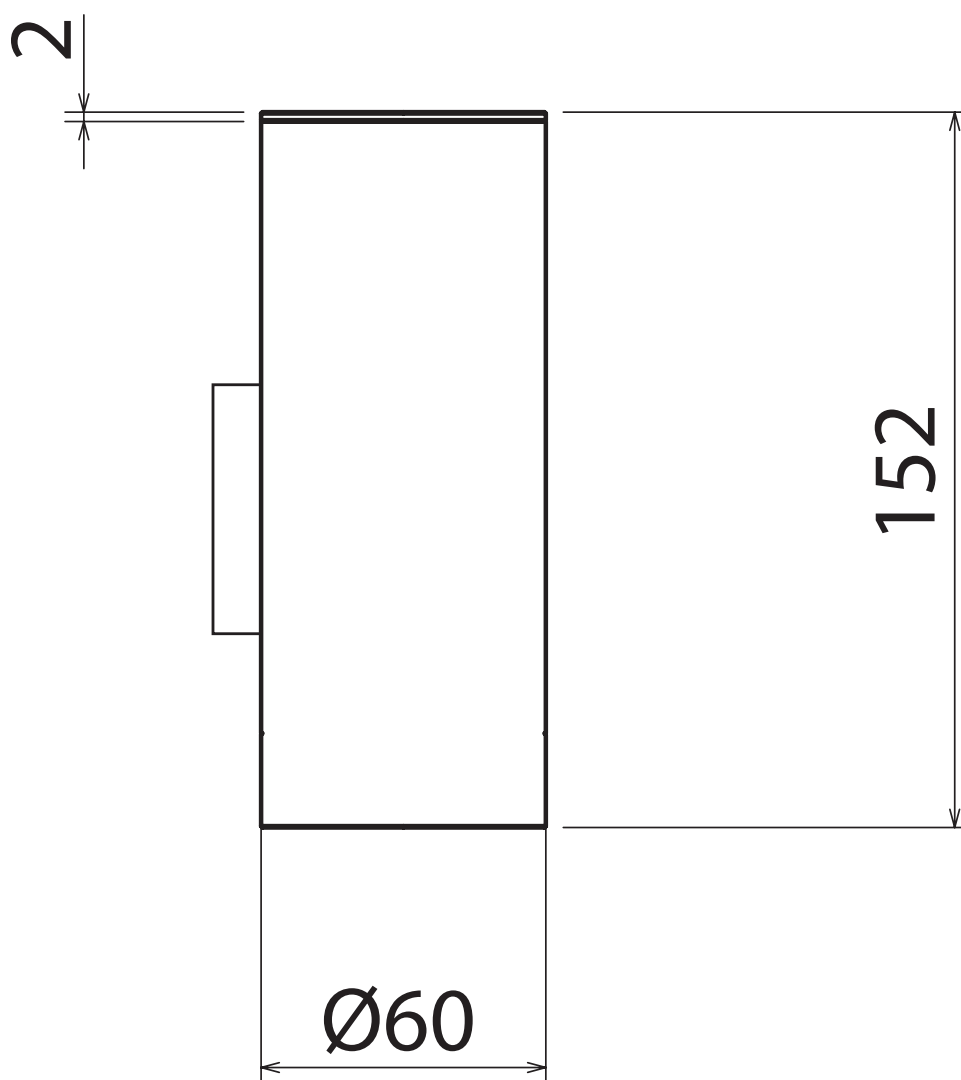

# ACCESSORIES

INS 523

Wall-mounted toothbrush holder  
Portaspazzolino da parete  
Soporte de pared para cepillo de dientes  
Porte brosse à dent suspendu  
Wand-hänger Zahnputzbecher