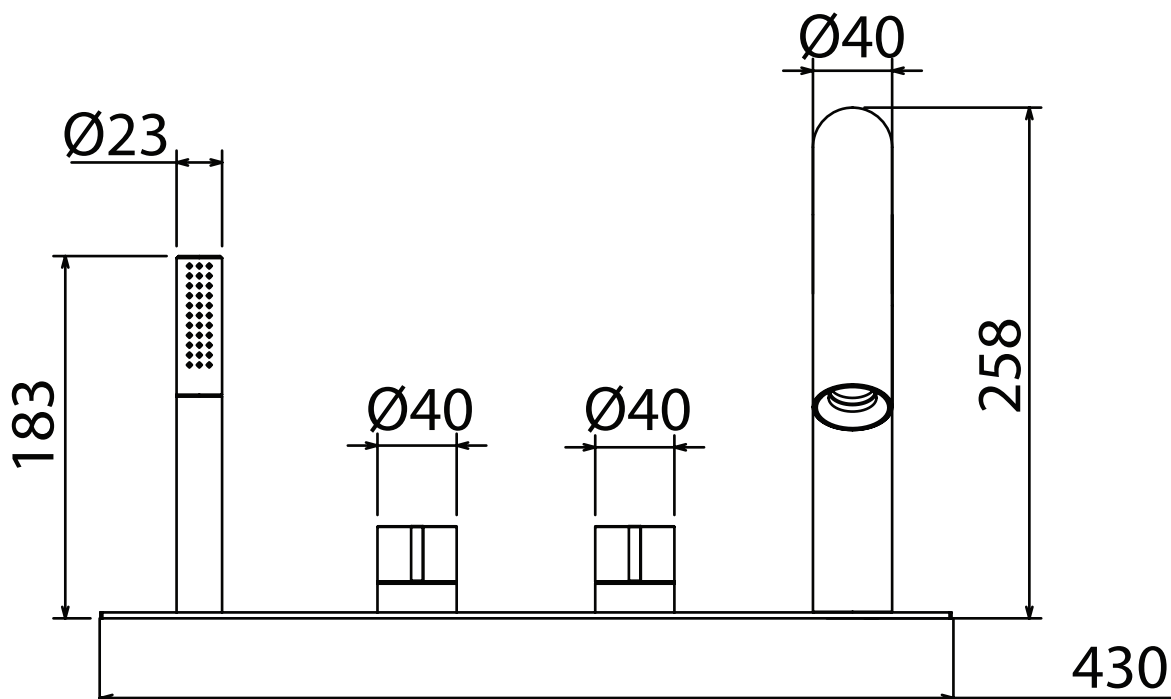

# INSERT

INS 208

Tap system for bathtub's edge with pull out shower hand  
Gruppo bordo vasca con doccino estraibile  
Grupo para el borde de bañera con ducheta extraíble  
Groupe pour baignoire avec douchette à extraire  
Mischer für Randbadewanne Handbrause