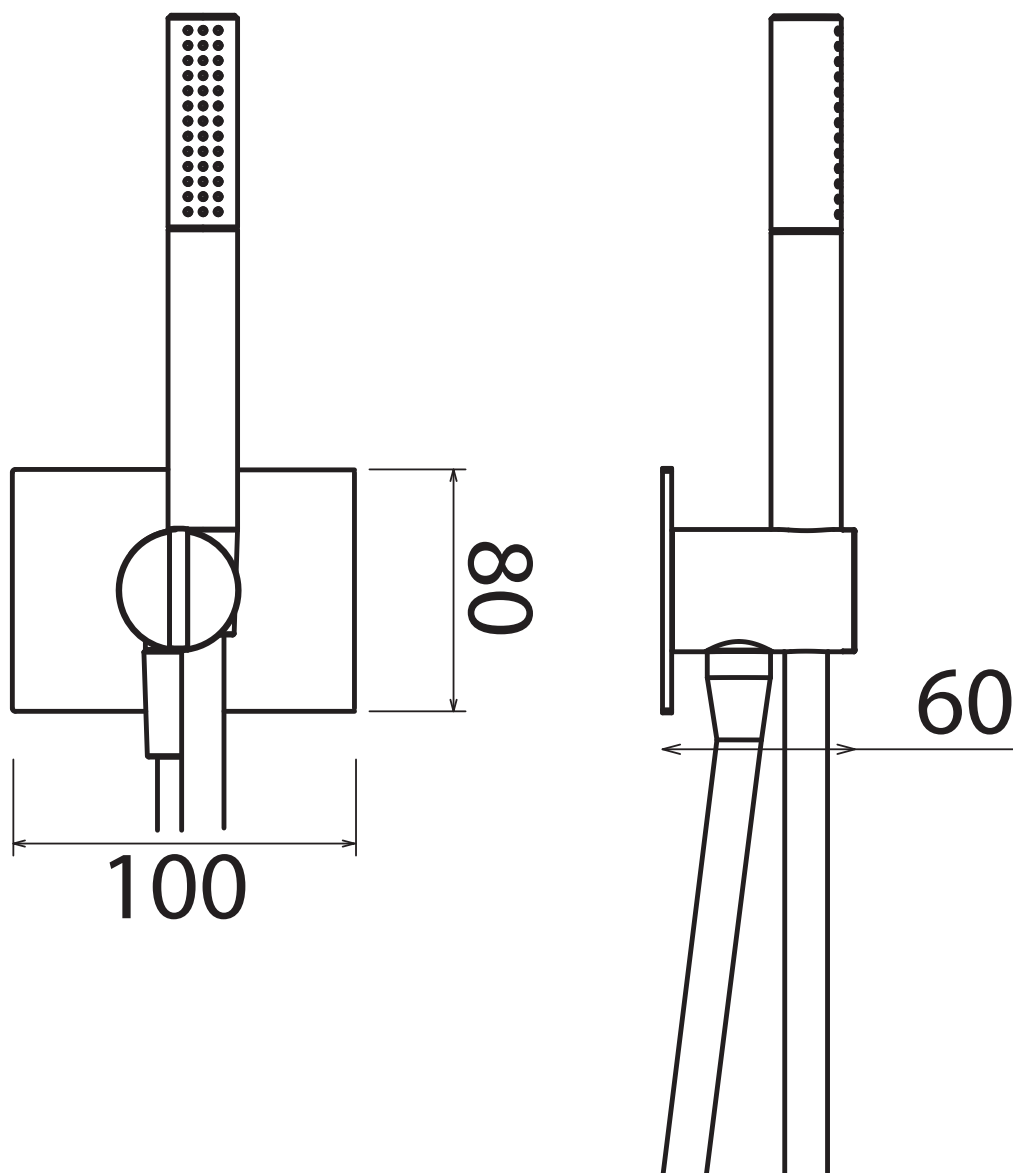

# INSERT

INS 205

Shower hand with water connection and hose  
Doccino con attacco presa d'acqua e flessibile  
Ducheta con empalme para toma de agua y manguera  
Douchette avec prise d'eau et flexible  
Wandhandbrause mit Wasseranschluß und Schlauch